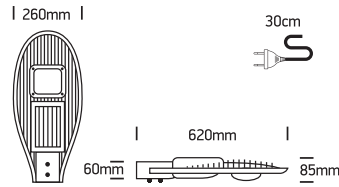

70080:
100-240V | 20W | IP65 | Die cast

70090:
100-240V | 30W | IP65 | Die cast

70100:
100-240V | 50W | IP65 | Die cast

70101:
100-240V | 80W | IP65 | Die cast

70102:
100-240V | 2x60W | IP65 | Die cast

Warnings: