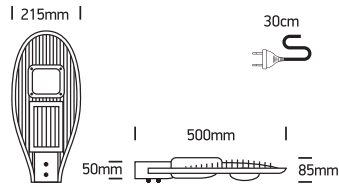

70080:
100-240V | 20W | IP65 | Die cast

70090:
100-240V | 30W | IP65 | Die cast

70100:
100-240V | 50W | IP65 | Die cast

70101:
100-240V | 80W | IP65 | Die cast

70102:
100-240V | 2x60W | IP65 | Die cast

Warnings: