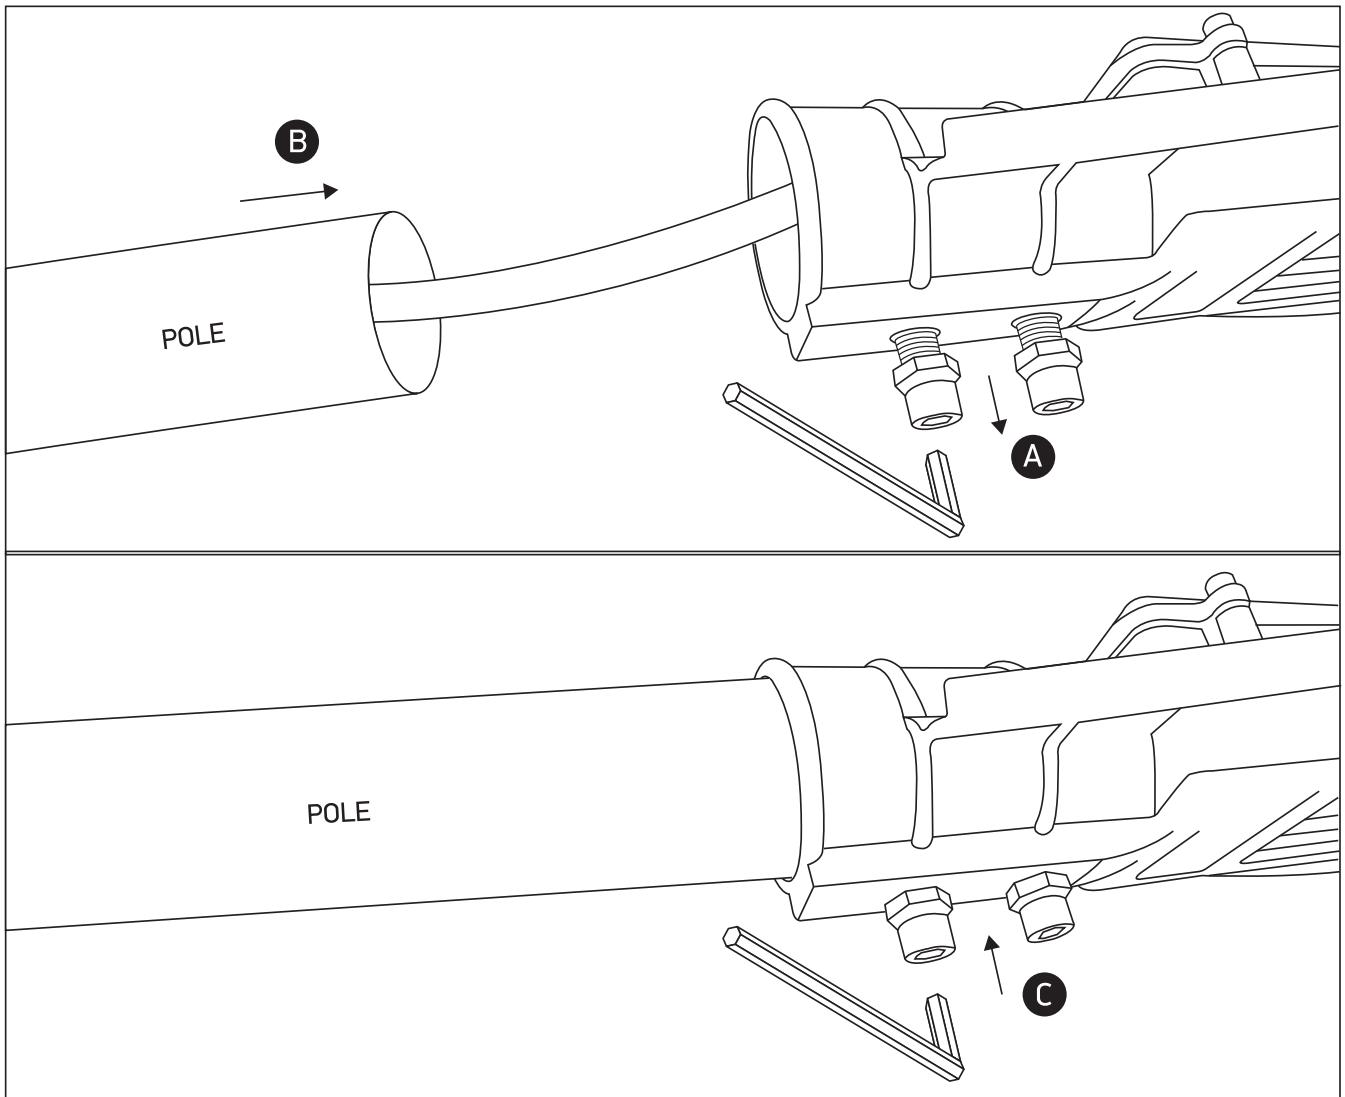

70080:
100-240V | 20W | IP65 | Die cast

70090:
100-240V | 30W | IP65 | Die cast

70100:
100-240V | 50W | IP65 | Die cast

70101:
100-240V | 80W | IP65 | Die cast

70102:
100-240V | 2x60W | IP65 | Die cast

Warnings: