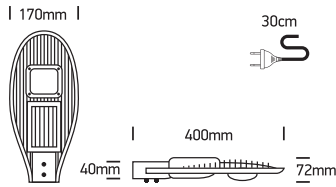

70080:
100-240V | 20W | IP65 | Die cast

70090:
100-240V | 30W | IP65 | Die cast

70100:
100-240V | 50W | IP65 | Die cast

70101:
100-240V | 80W | IP65 | Die cast

70102:
100-240V | 2x60W | IP65 | Die cast

Warnings: