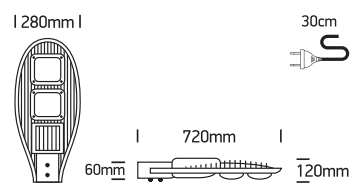

70080:
100-240V | 20W | IP65 | Die cast

70090:
100-240V | 30W | IP65 | Die cast

70100:
100-240V | 50W | IP65 | Die cast

70101:
100-240V | 80W | IP65 | Die cast

70102:
100-240V | 2x60W | IP65 | Die cast

Warnings: