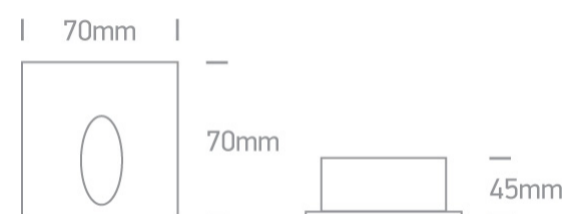

## Dimensions

## Packing Info

Box Length

11cm

Box Width

7,5cm

Box Height

7,5cm

Box Weight