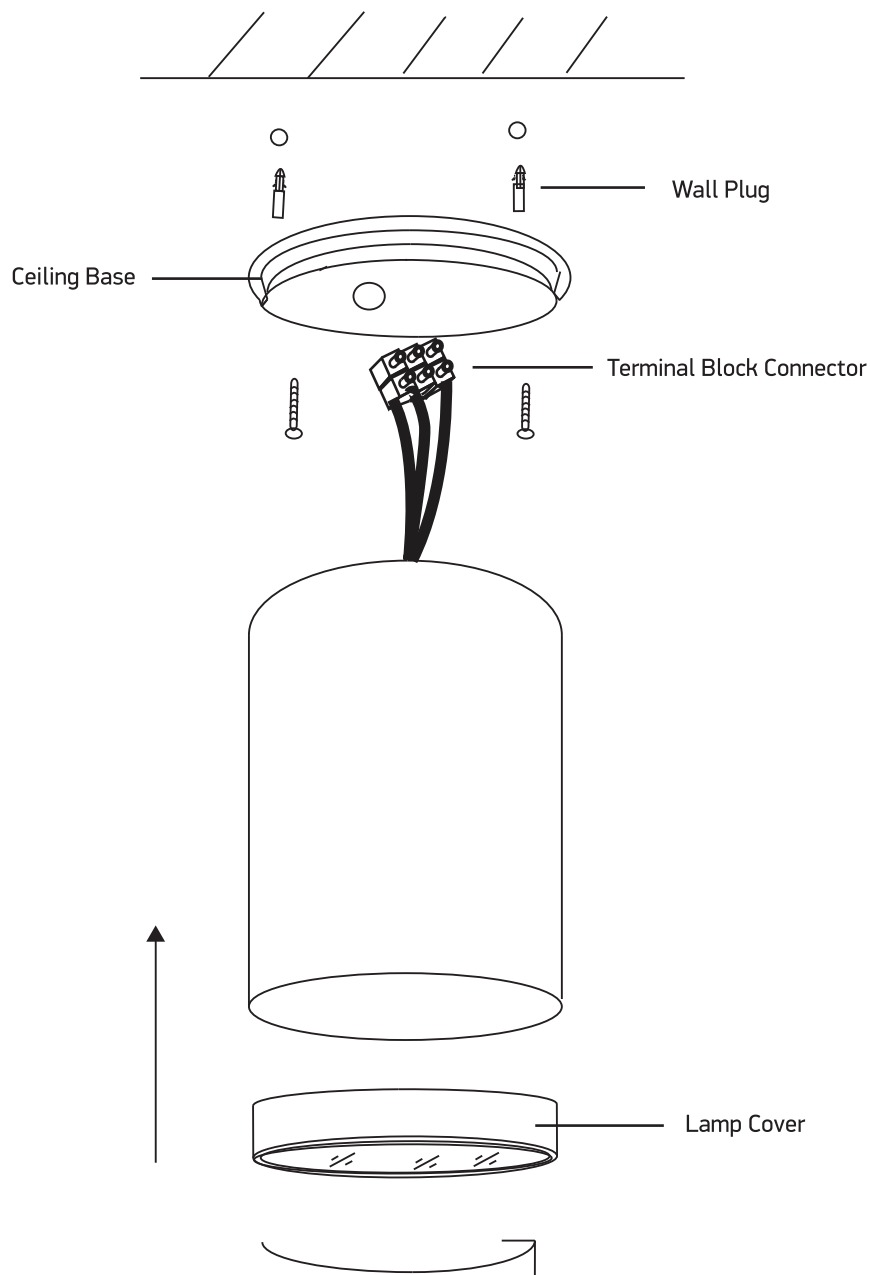

# INSTALLATION MANUAL

67132C

106mm

134mm

**one**  
LIGHT

100-240V | PAR30 | E27 | 20W | IP54 | Die cast