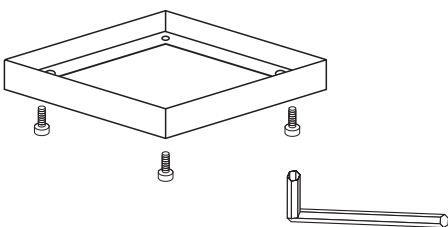

## 67132A

100-240V | PAR30 | E27 | 2x75W | IP54 | Die cast

108x108mm

264mm

**one**  
LIGHT