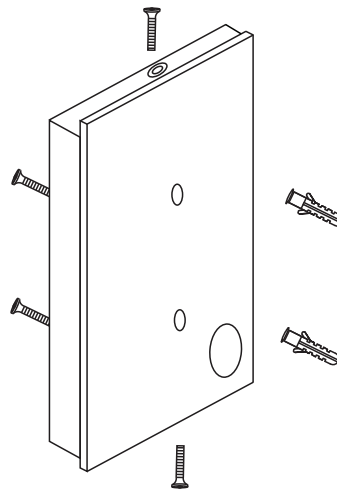

## 67132A

100-240V | PAR30 | E27 | 2x75W | IP54 | Die cast

108x108mm

264mm

**one**  
LIGHT