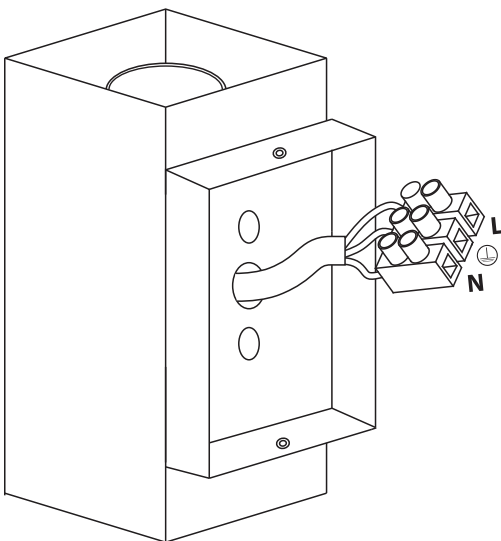

## 67132A

100-240V | PAR30 | E27 | 2x75W | IP54 | Die cast

108x108mm

264mm

**one**  
LIGHT