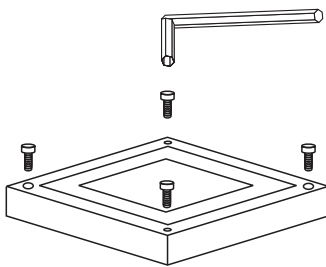

## 67132A

100-240V | PAR30 | E27 | 2x75W | IP54 | Die cast

108x108mm

264mm

**one**  
LIGHT