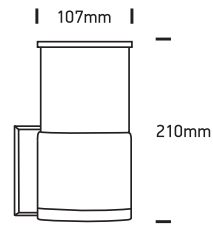

# INSTALLATION MANUAL

67094

100-240V | E27 | 20W | IP54 | Die cast