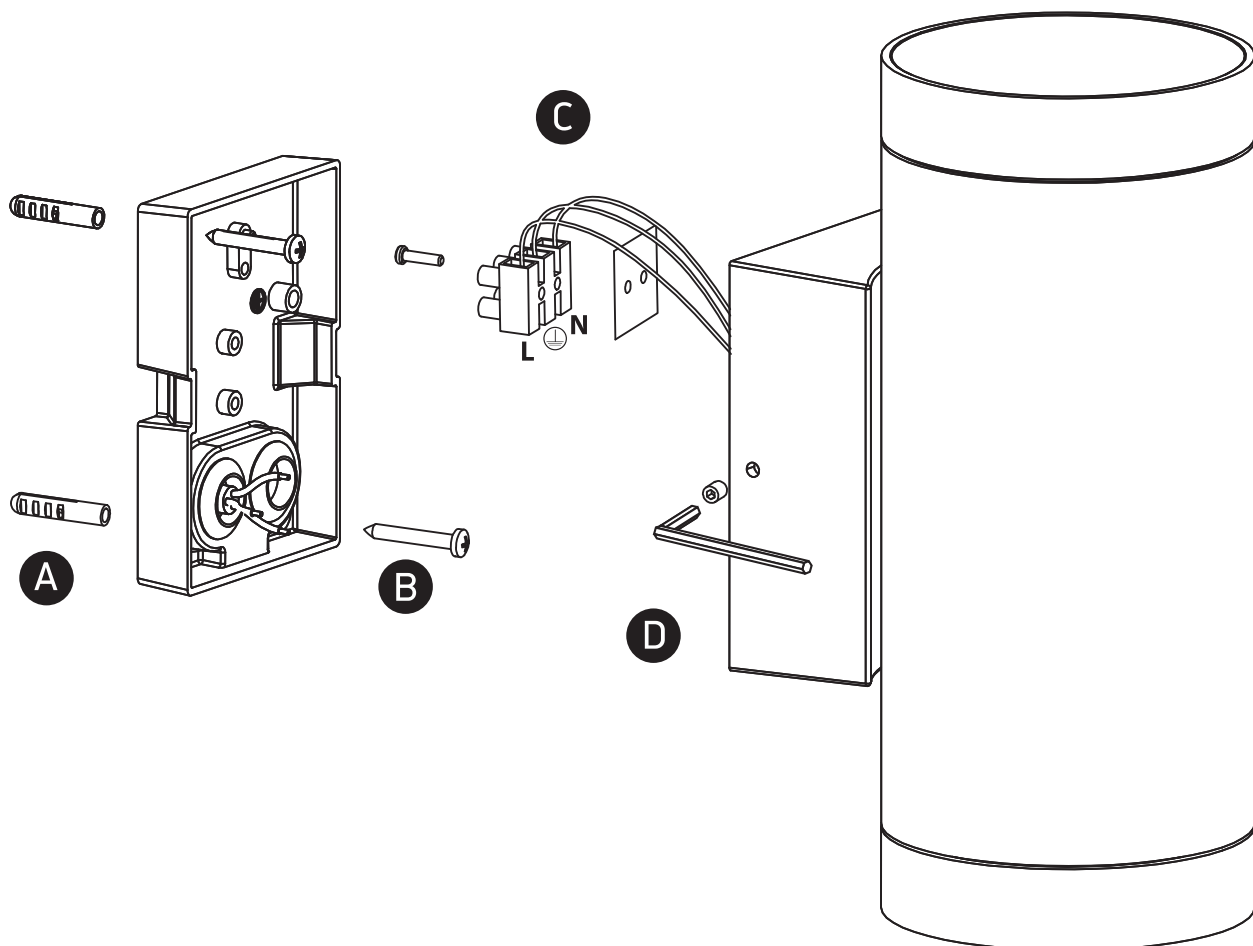

## 67400E

100-240V | PAR30 | E27 | 2x20W | IP65 | Die cast