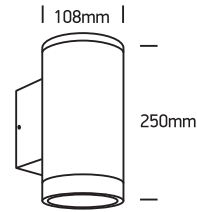

## 67400E

100-240V | PAR30 | E27 | 2x20W | IP65 | Die cast