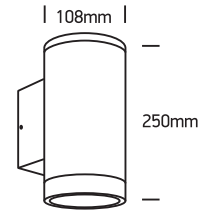

## 67400E

100-240V | PAR30 | E27 | 2x20W | IP65 | Die cast