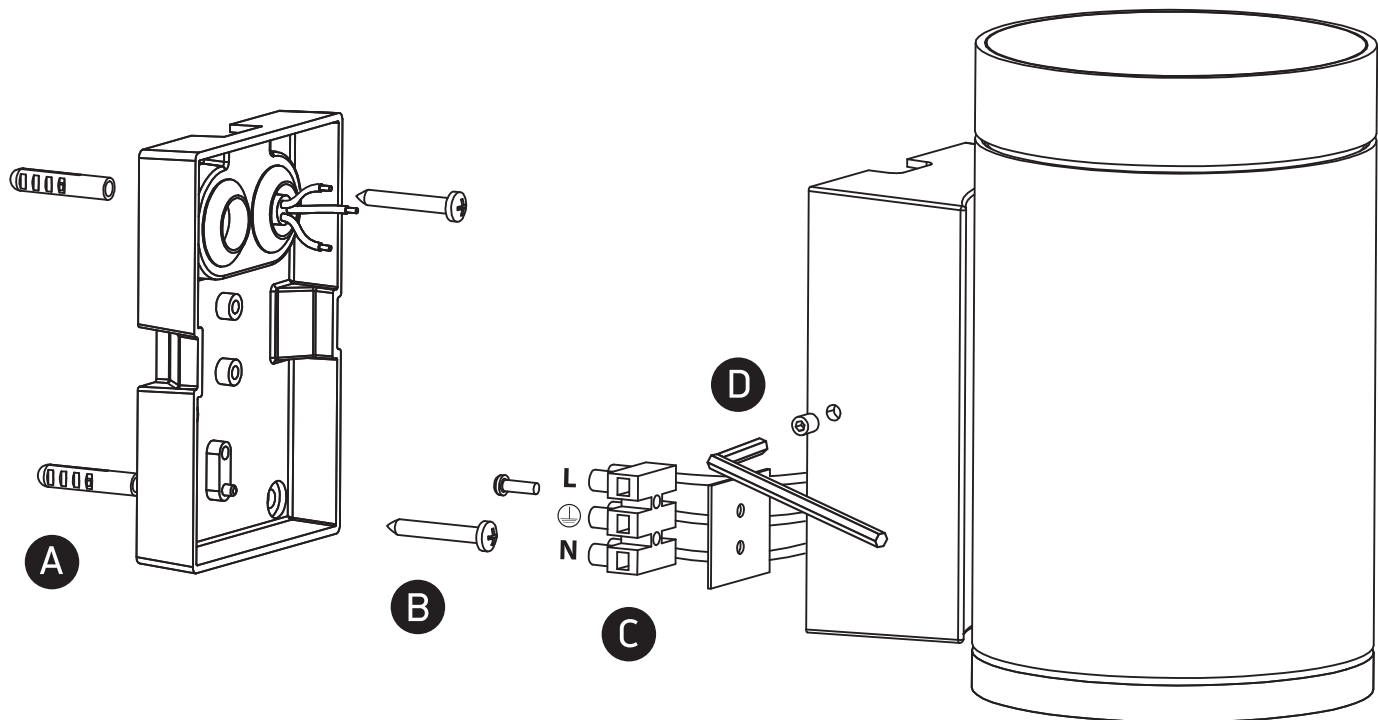

## 67400D

100-240V | PAR30 | E27 | 20W | IP65 | Die cast