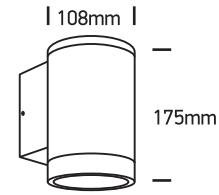

## 67400D

100-240V | PAR30 | E27 | 20W | IP65 | Die cast