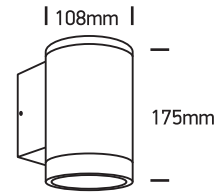

## 67400D

100-240V | PAR30 | E27 | 20W | IP65 | Die cast

**one**  
LIGHT