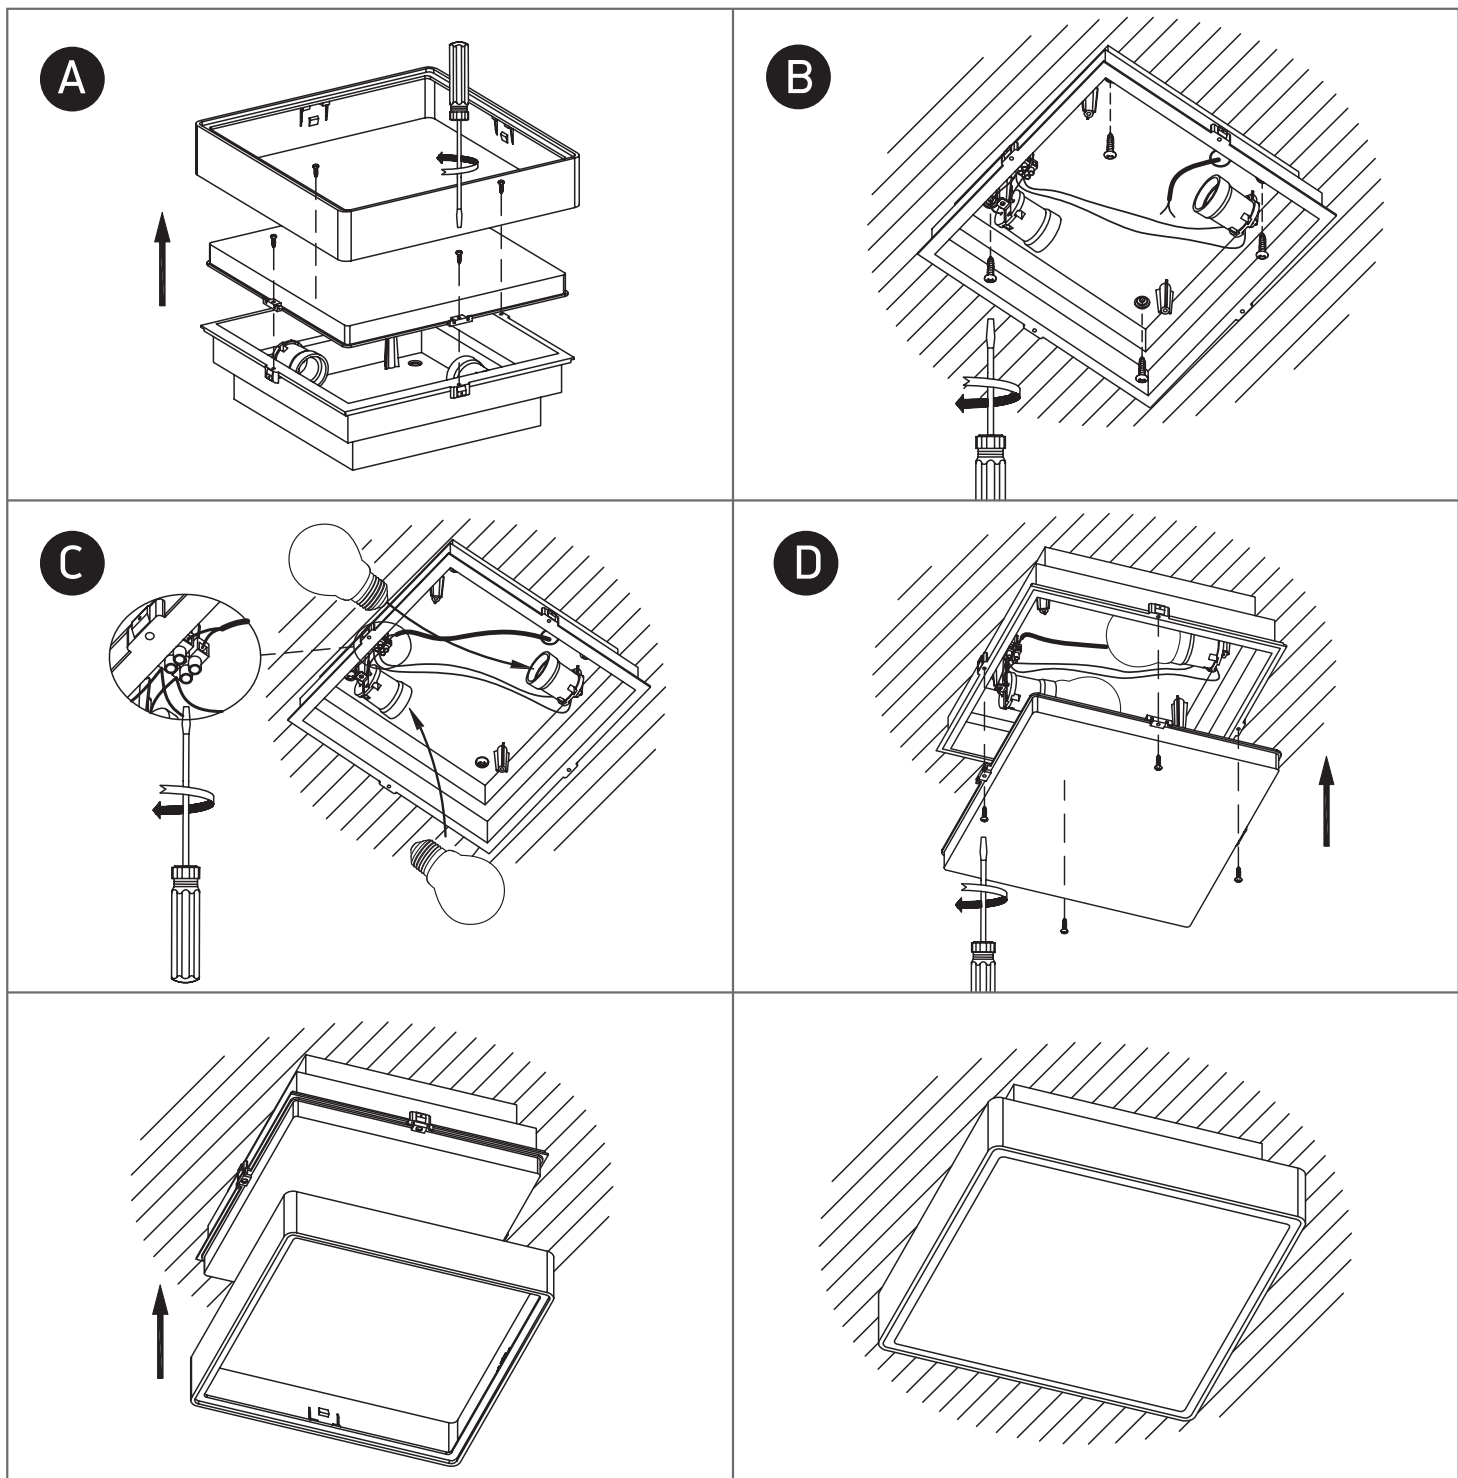

# INSTALLATION MANUAL

67282EA

100-240V | E27 | 2x12W | IP65 | ABS+PC

**one**  
LIGHT