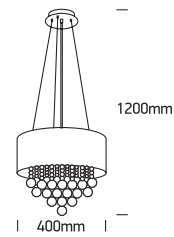

# INSTALLATION MANUAL

63134P

100-240V | E14 | 4x8W | IP20 | Fabric + glass