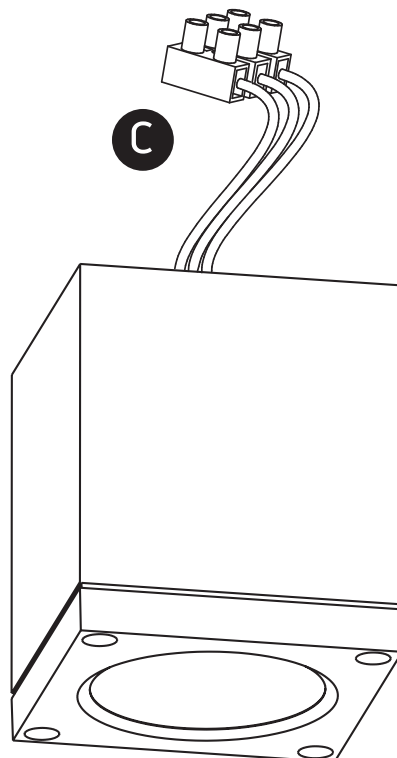

## 67138D

**ecolight**

CE

RoHS  
COMPLIANT

NOT  
DIMMABLE

100-240V | 6W | IP54 | Die cast  
Complete with 500mA driver.

80  
CRI

**one**  
LIGHT

**A**

**B**

**C**