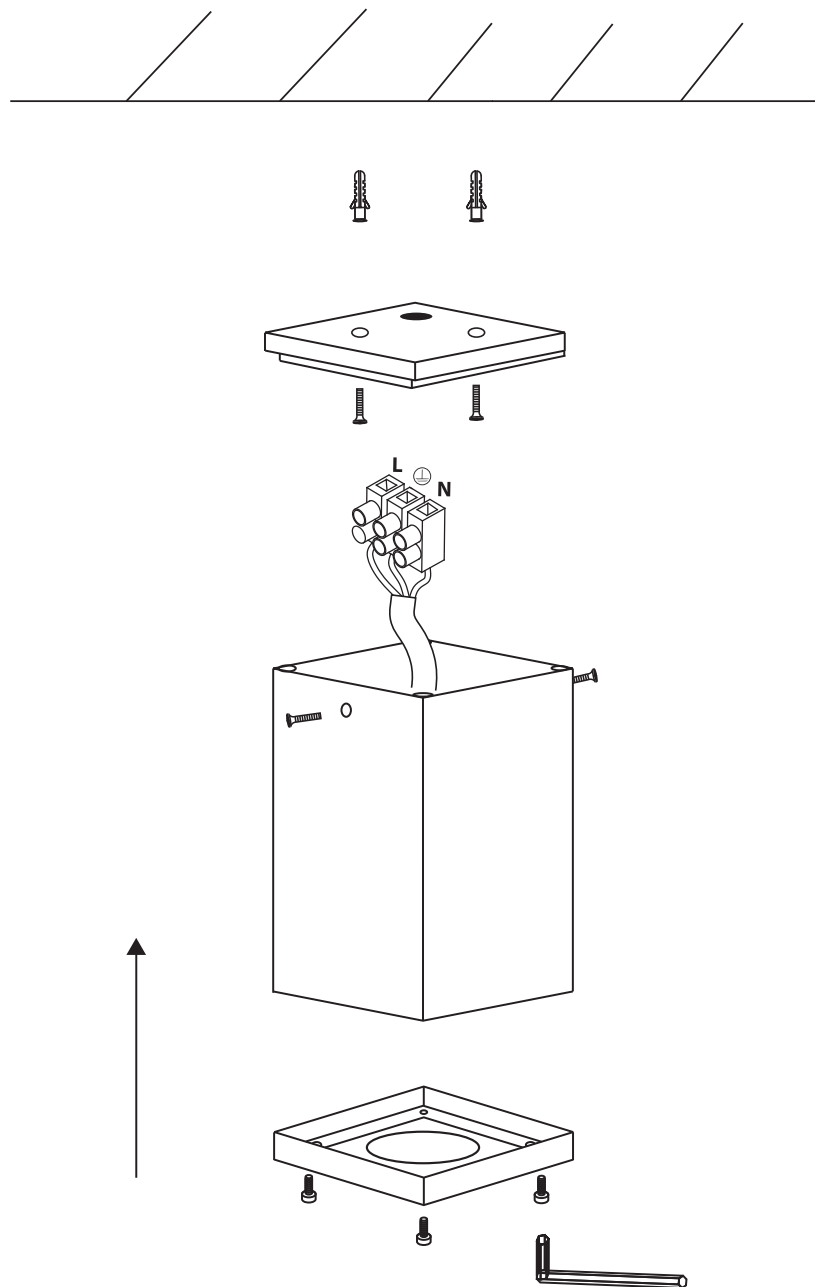

# INSTALLATION MANUAL

67132D

100-240V | PAR30 | E27 | 75W | IP54 | Die cast