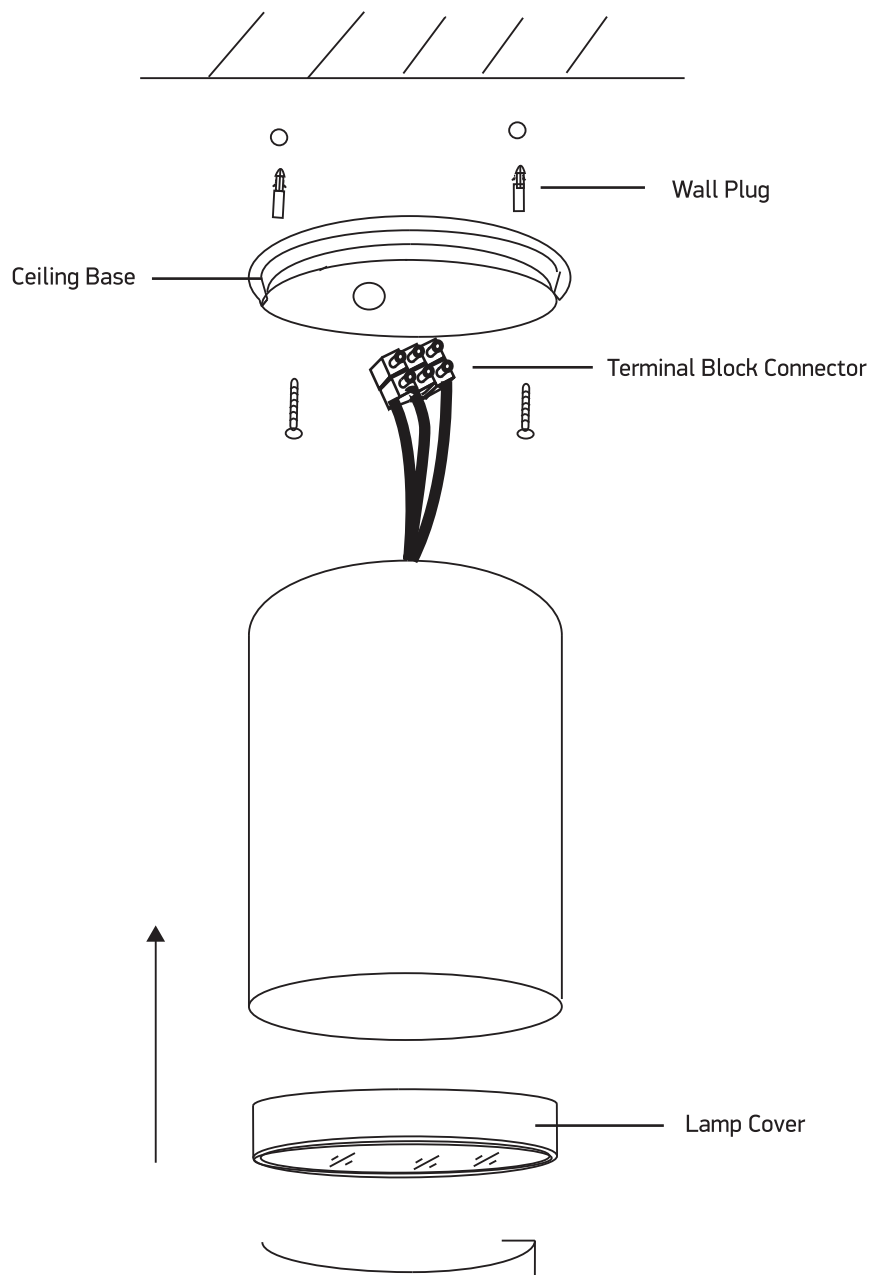

# INSTALLATION MANUAL

67132C

106mm

134mm

100-240V | PAR30 | E27 | 20W | IP54 | Die cast