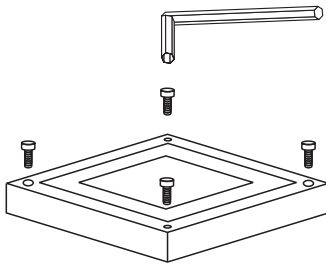

## 67132A

108x108mm

264mm

**one**  
LIGHT

100-240V | PAR30 | E27 | 2x75W | IP54 | Die cast