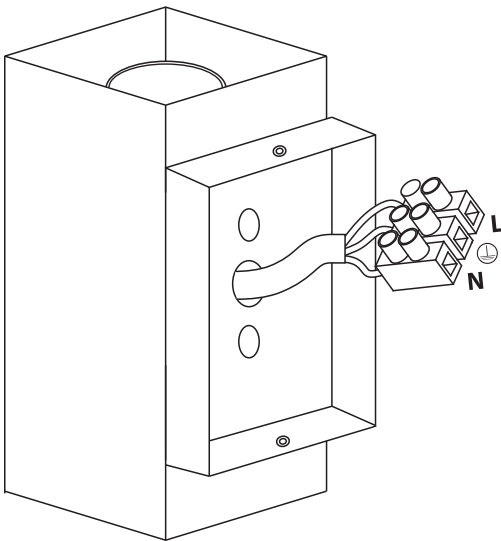

## 67132A

108x108mm

264mm

**one**  
LIGHT

100-240V | PAR30 | E27 | 2x75W | IP54 | Die cast