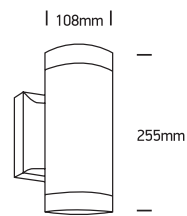

# INSTALLATION MANUAL

67132

**one**  
LIGHT

100-240V | PAR30 | E27 | 2x75W | IP54 | Die cast