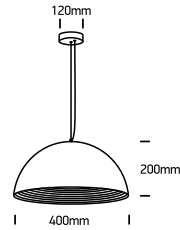

# INSTALLATION MANUAL

63022

100-240V | E27 | 20W | IP20 | Aluminium

**one**  
LIGHT