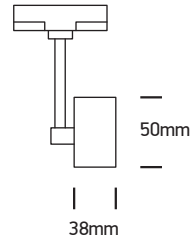

## 65118AT

50W | 100-240V | R111 | GU10 | IP20 | Die cast | Adjustable