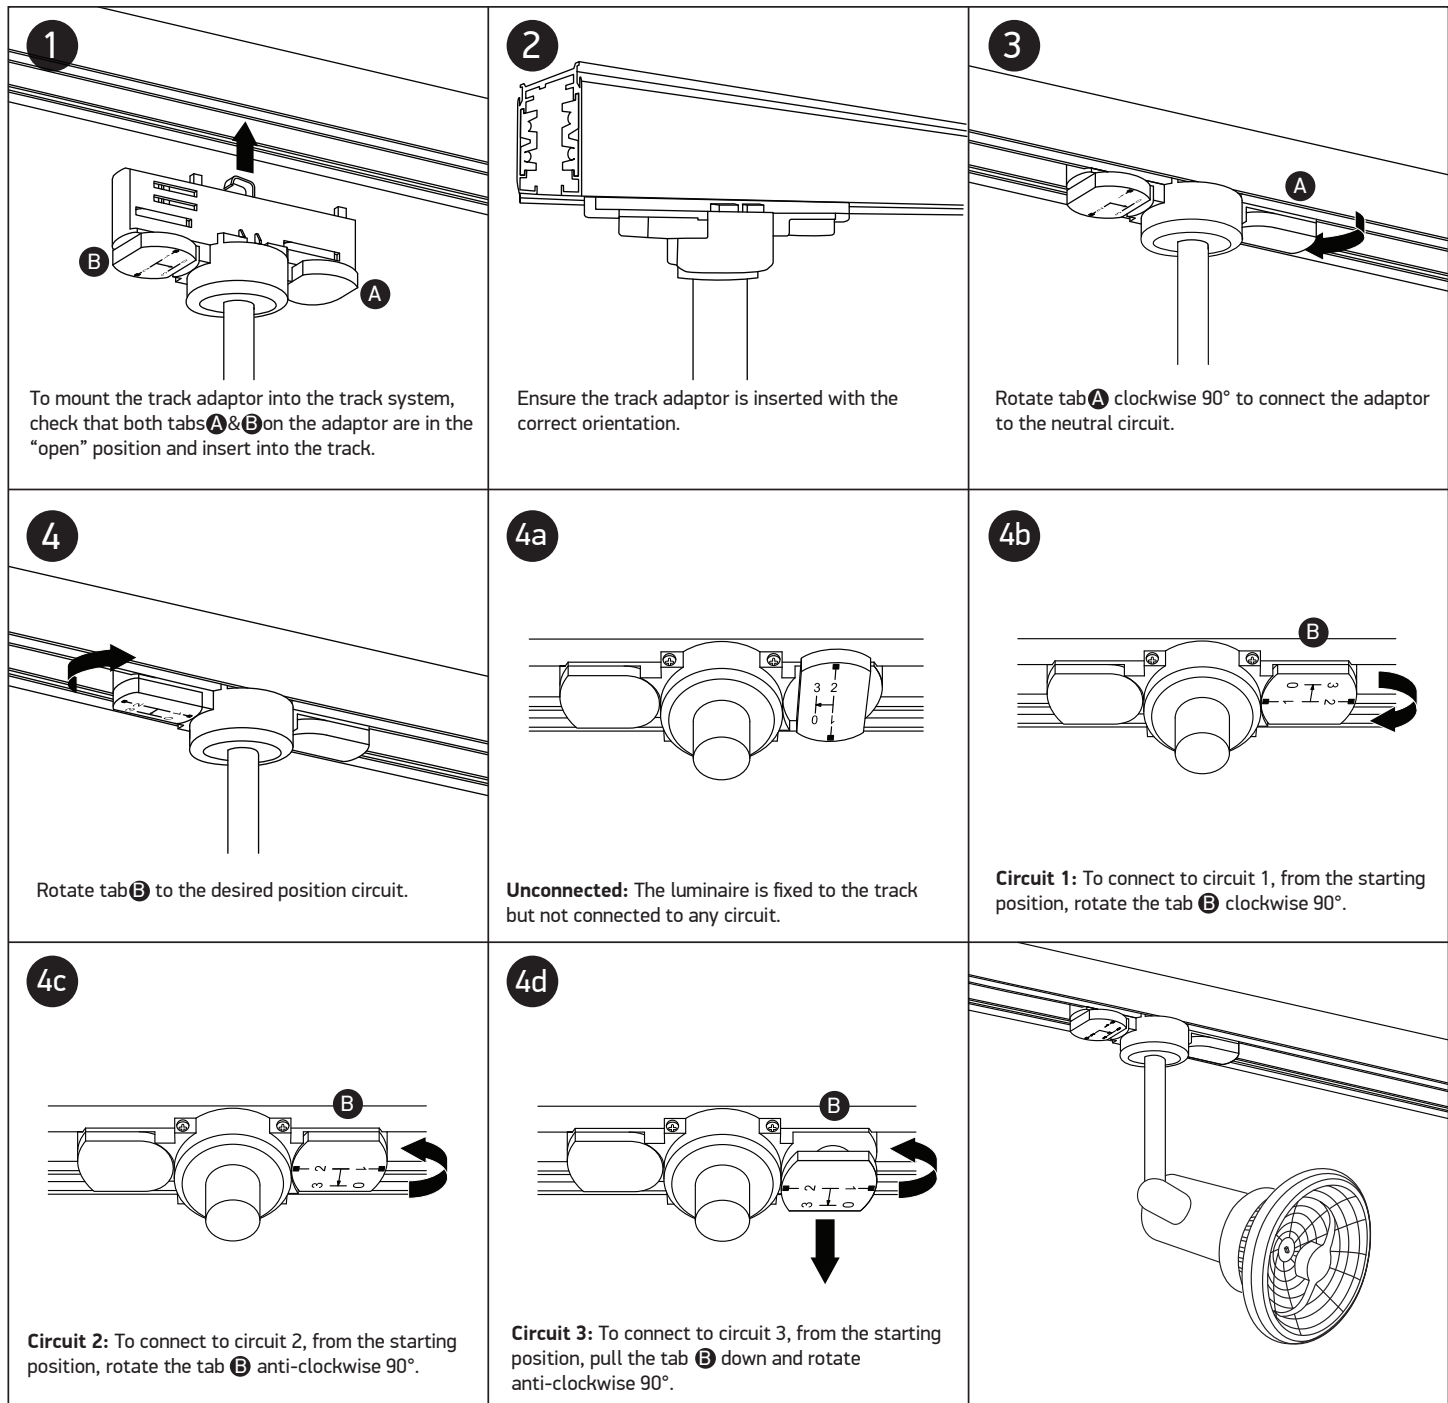

## 65118AT

50W | 100-240V | R111 | GU10 | IP20 | Die cast | Adjustable