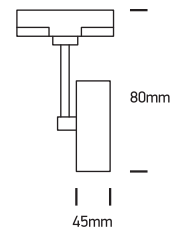

## 65111AT

**one**  
LIGHT

75W | 100-240V | PAR30 | E27 | IP20 | Die cast | Adjustable