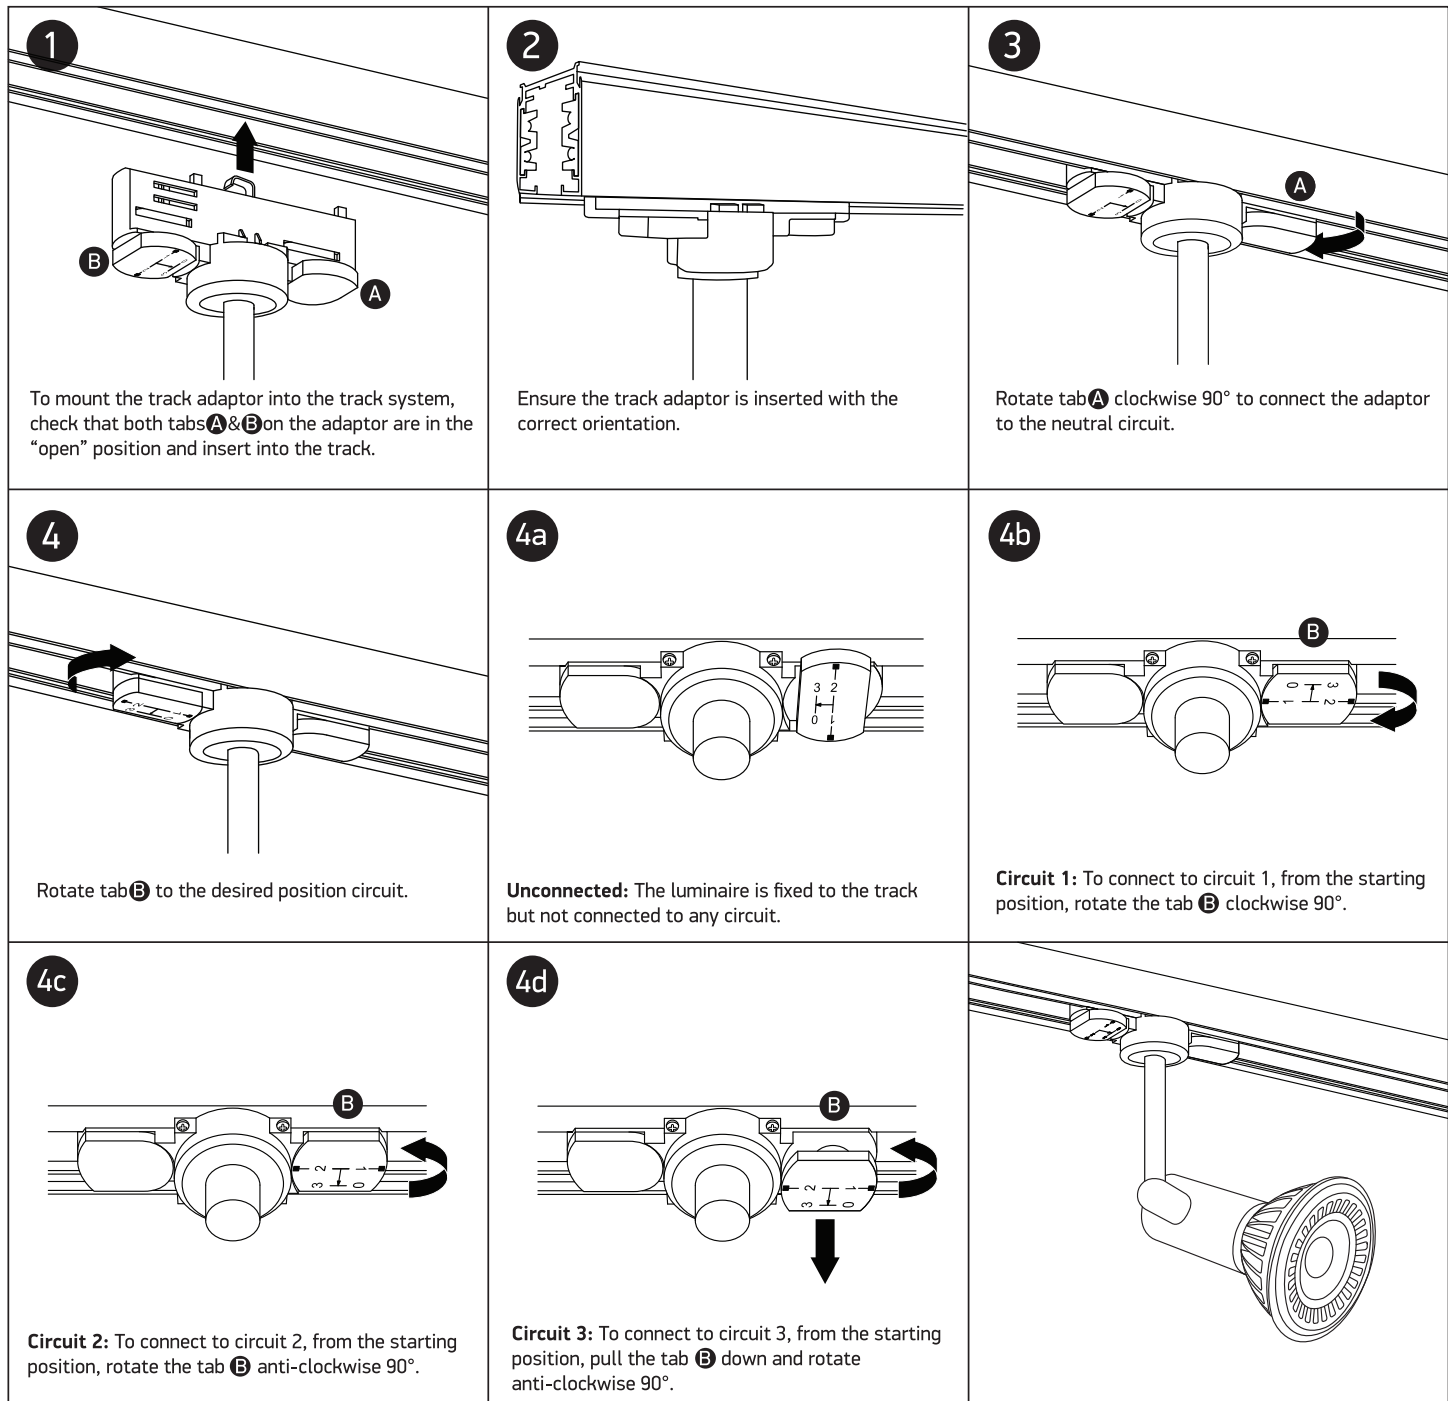

## 65111AT

**one**  
LIGHT

75W | 100-240V | PAR30 | E27 | IP20 | Die cast | Adjustable