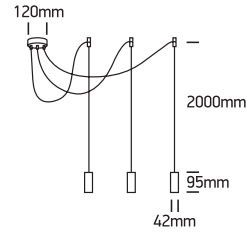

## 63124B

100-240V | E27 | 3x20W | IP20 | Aluminium

**one**  
LIGHT