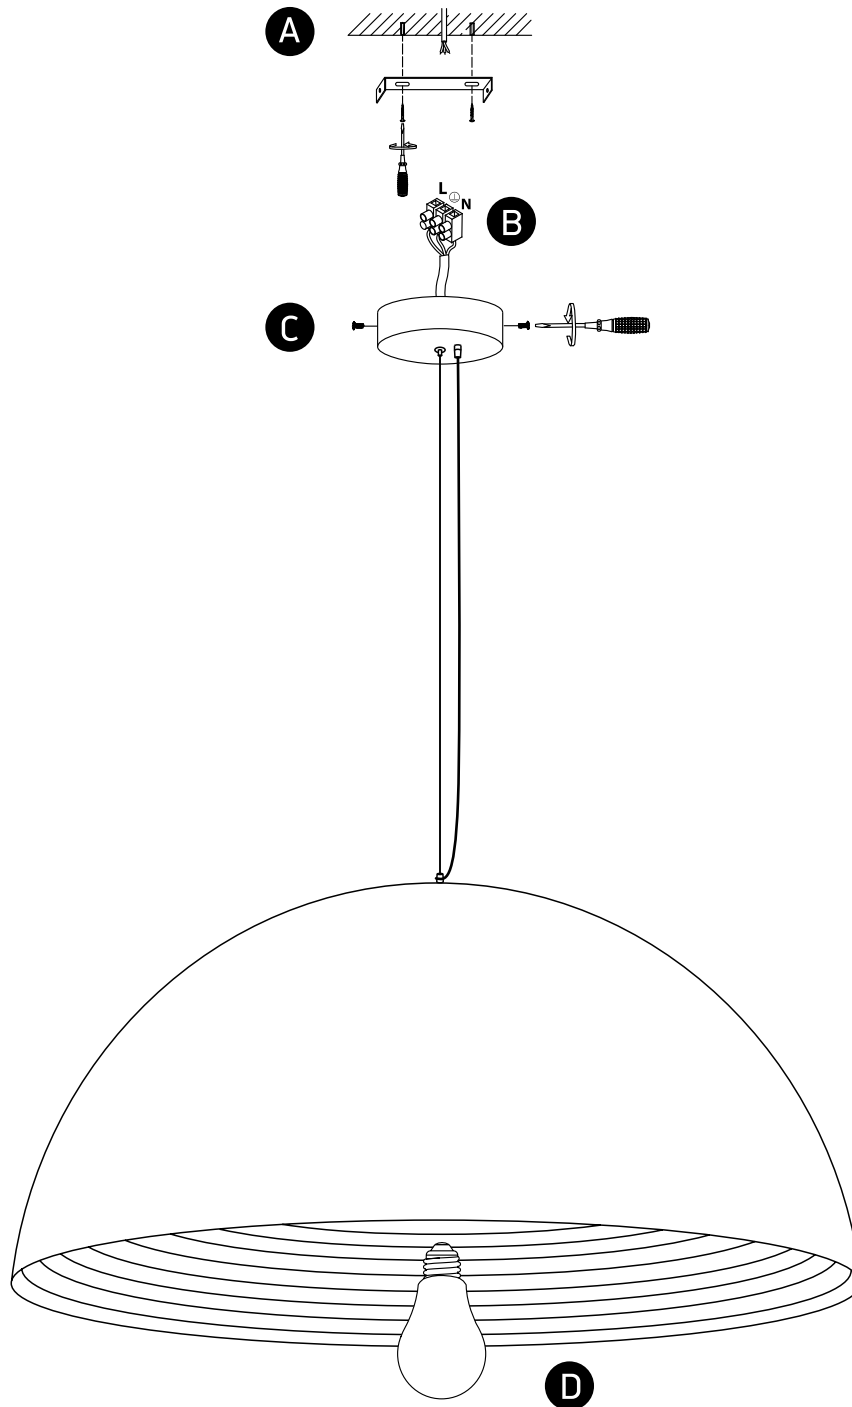

## 63022B

100-240V | E27 | 25W | IP20 | Aluminium

**one**  
LIGHT