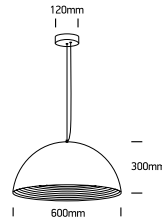

## 63022B

100-240V | E27 | 25W | IP20 | Aluminium

**one**  
LIGHT