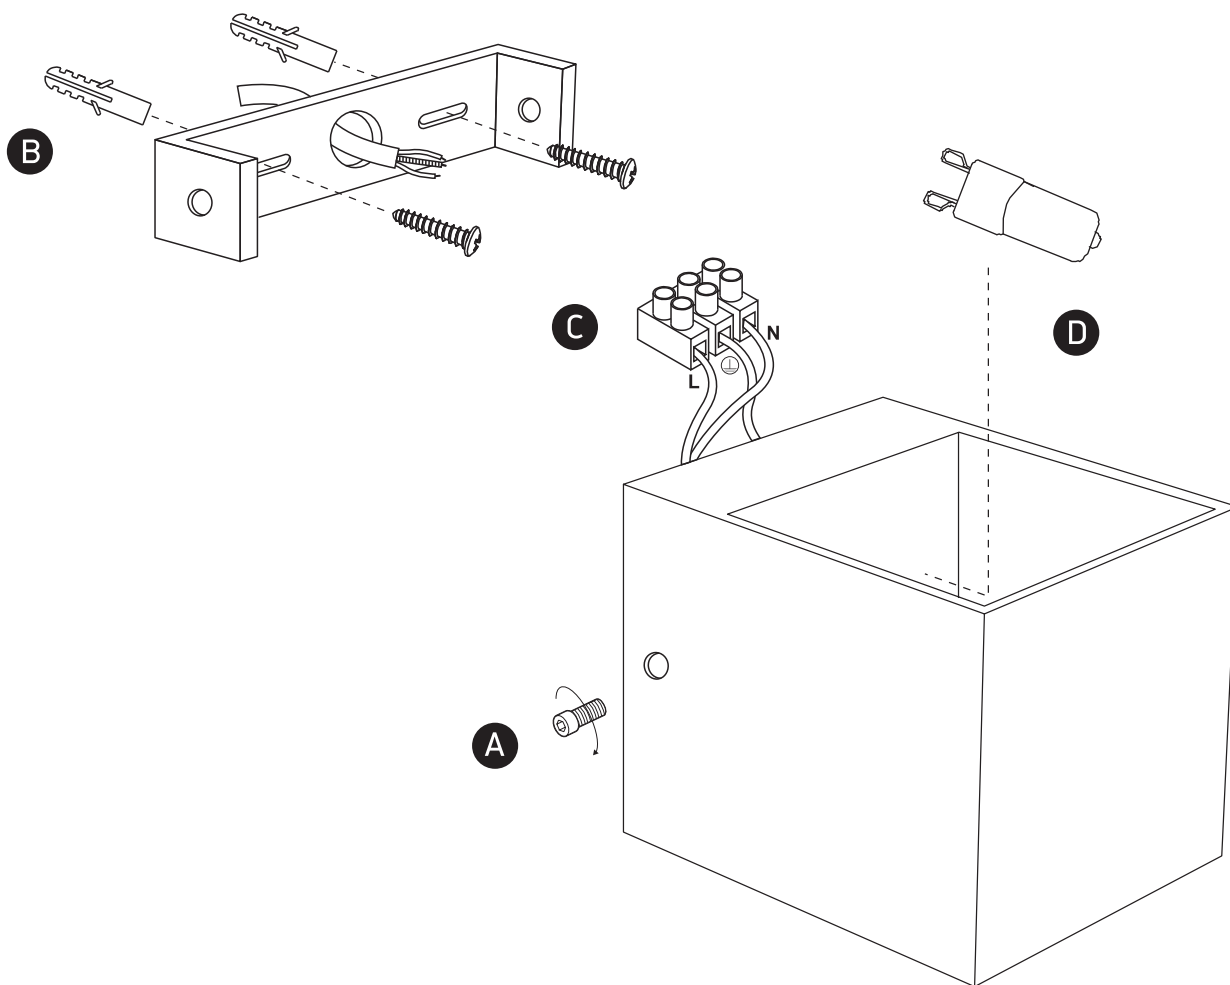

## 6030

100-240V | G9 | 30W | IP20 | Aluminium