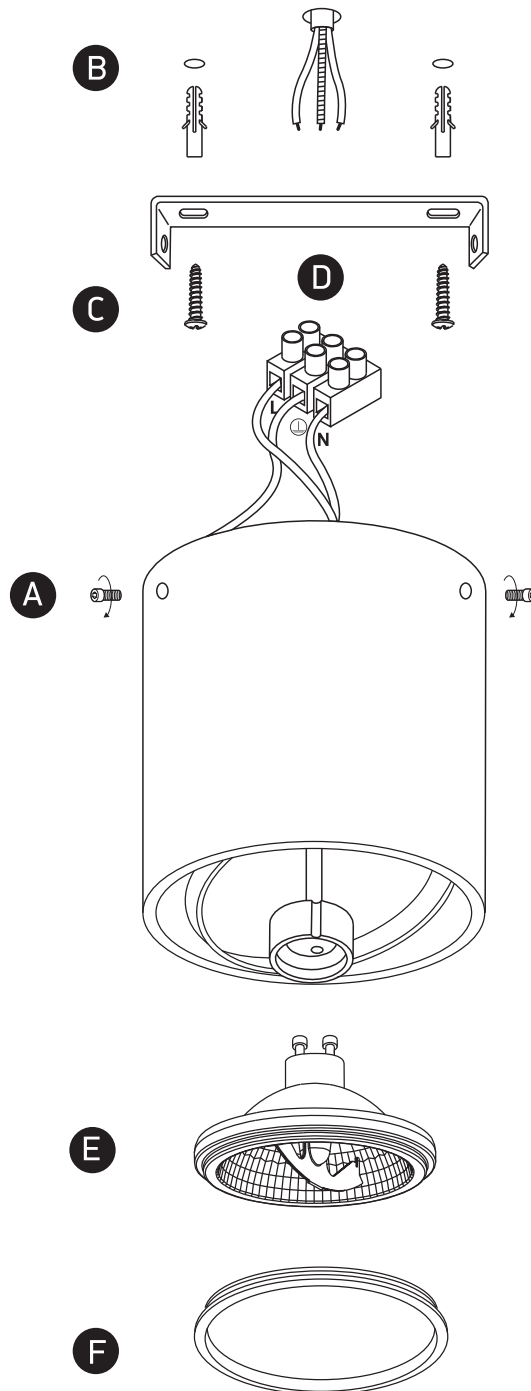

## 12142

100-240V | R111 | GU10 | 75W | IP20 | Aluminium | Adjustable