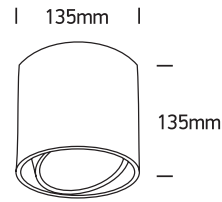

## 12142

100-240V | R111 | GU10 | 75W | IP20 | Aluminium | Adjustable