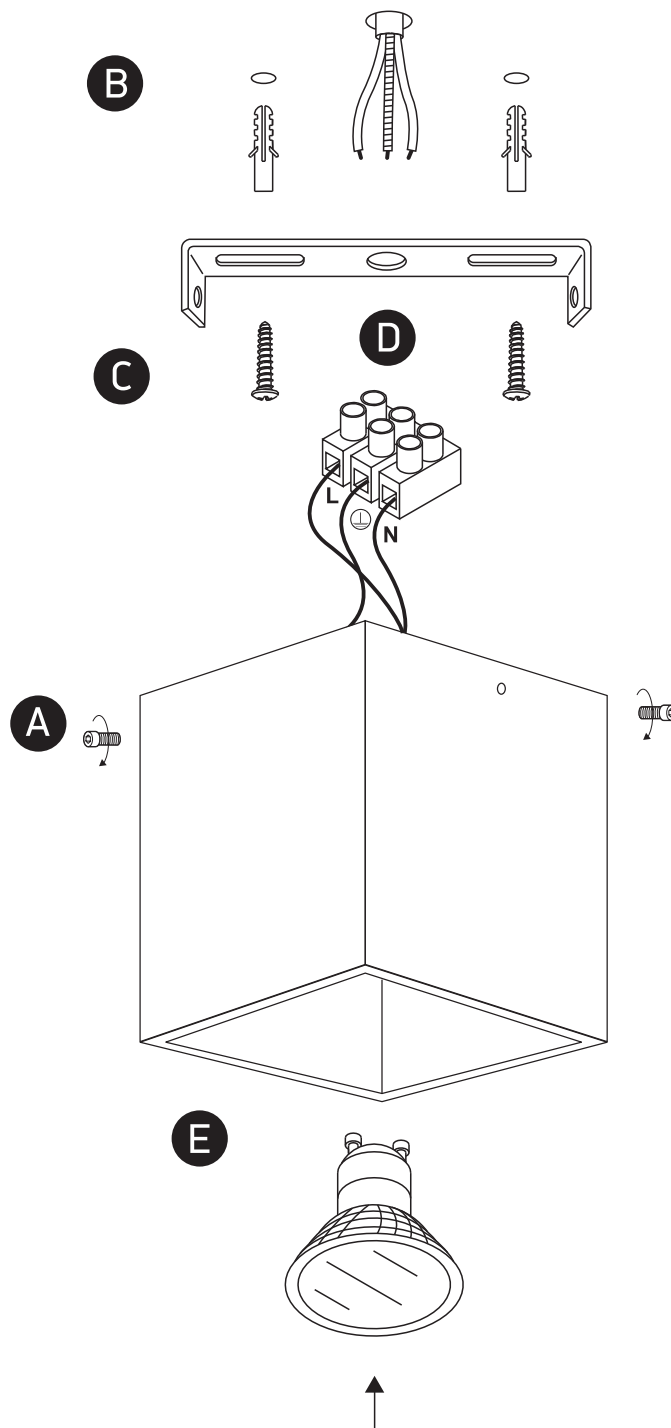

## 12105TA

100-240V | MR16 | GU10 | 10W | IP20 | Aluminium