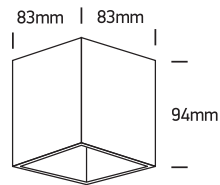

## 12105TA

100-240V | MR16 | GU10 | 10W | IP20 | Aluminium