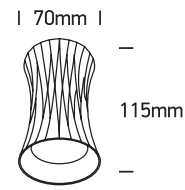

## 12105J

100-240V | MR16 | GU10 | 10W | IP20 | Aluminium