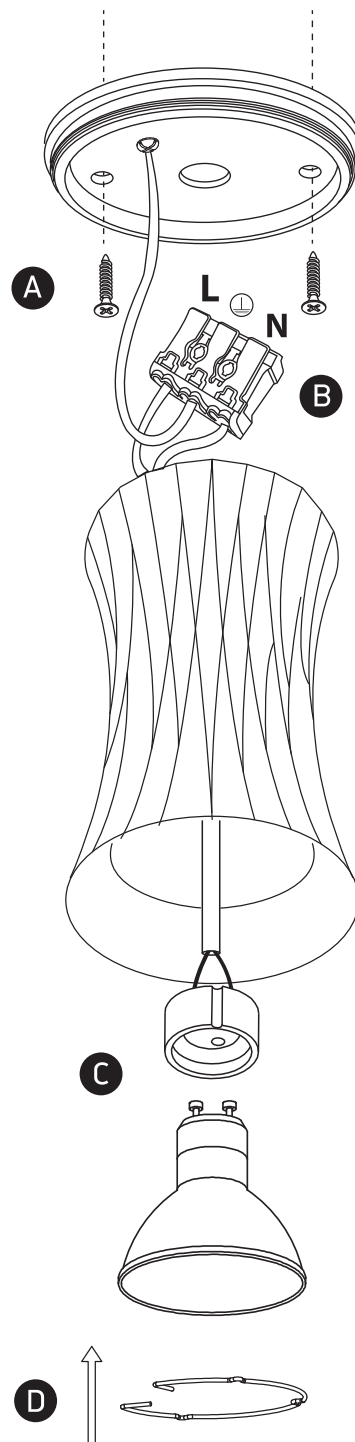

## 12105J

100-240V | MR16 | GU10 | 10W | IP20 | Aluminium