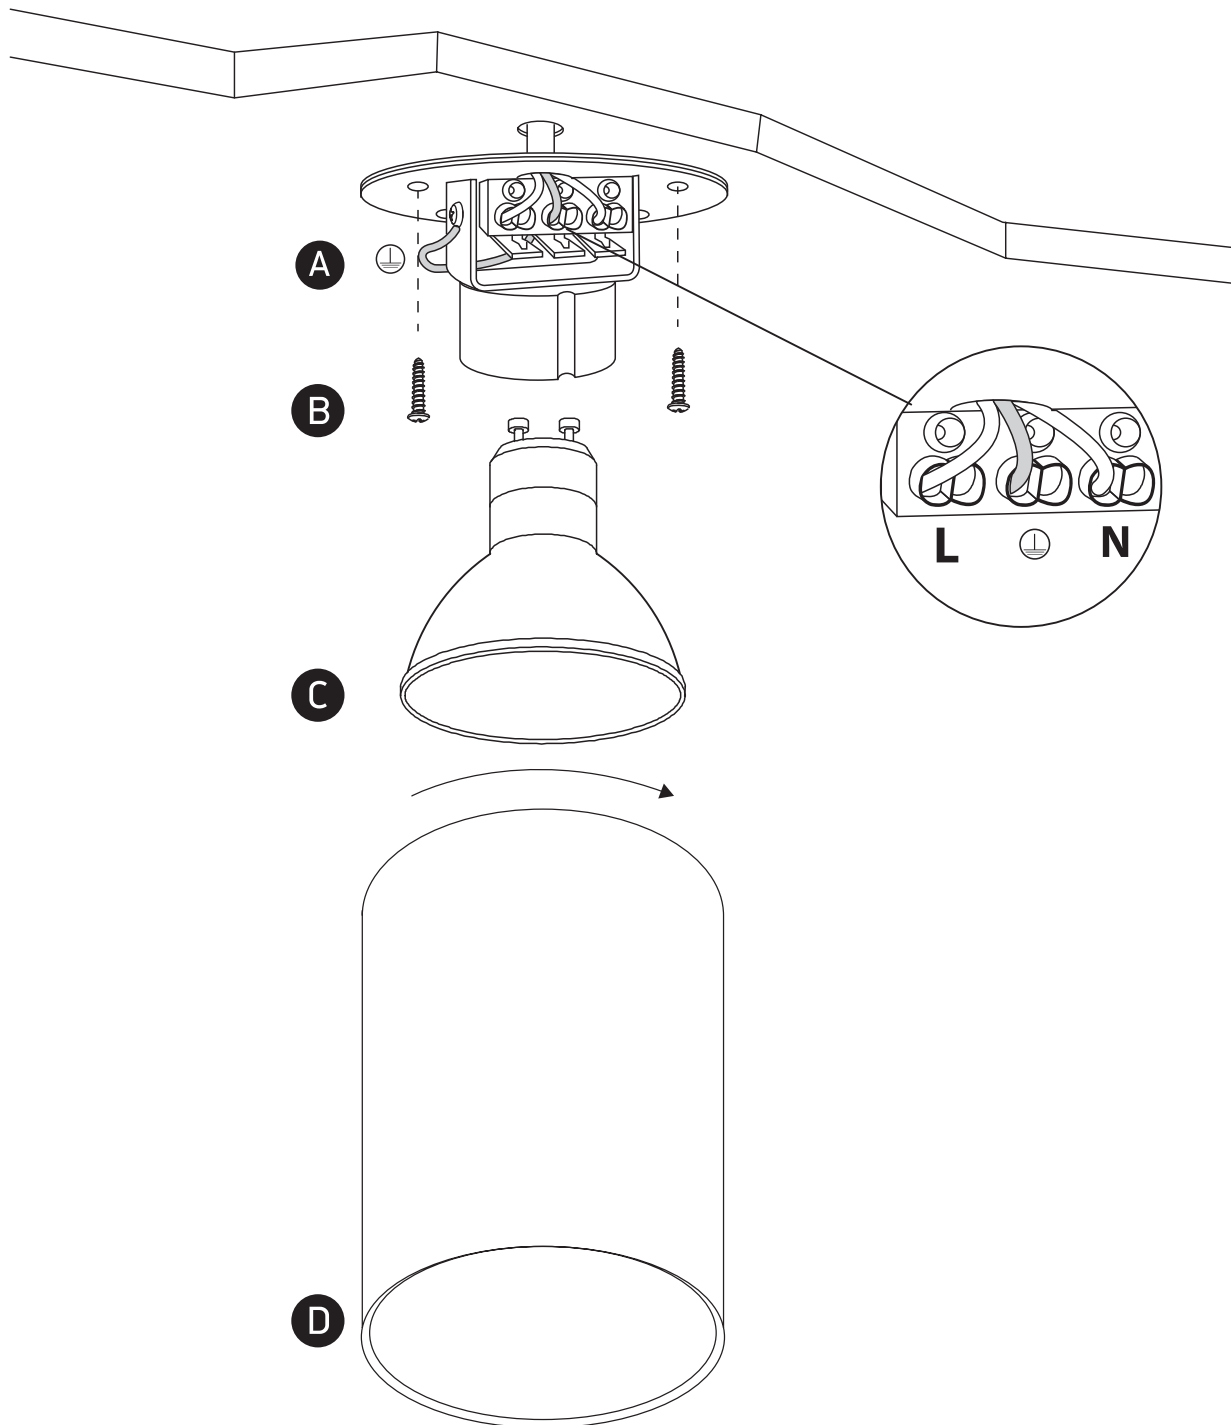

## 12105E

100-240V | MR16 | GU10 | 10W | IP20 | Aluminium