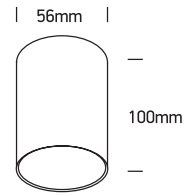

## 12105E

100-240V | MR16 | GU10 | 10W | IP20 | Aluminium