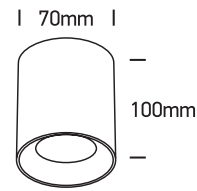

## 12105AL

100-240V | MR16 | GU10 | 10W | IP20 | Aluminium