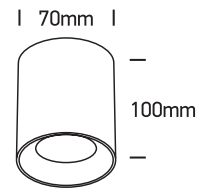

## 12105AL

100-240V | MR16 | GU10 | 10W | IP20 | Aluminium