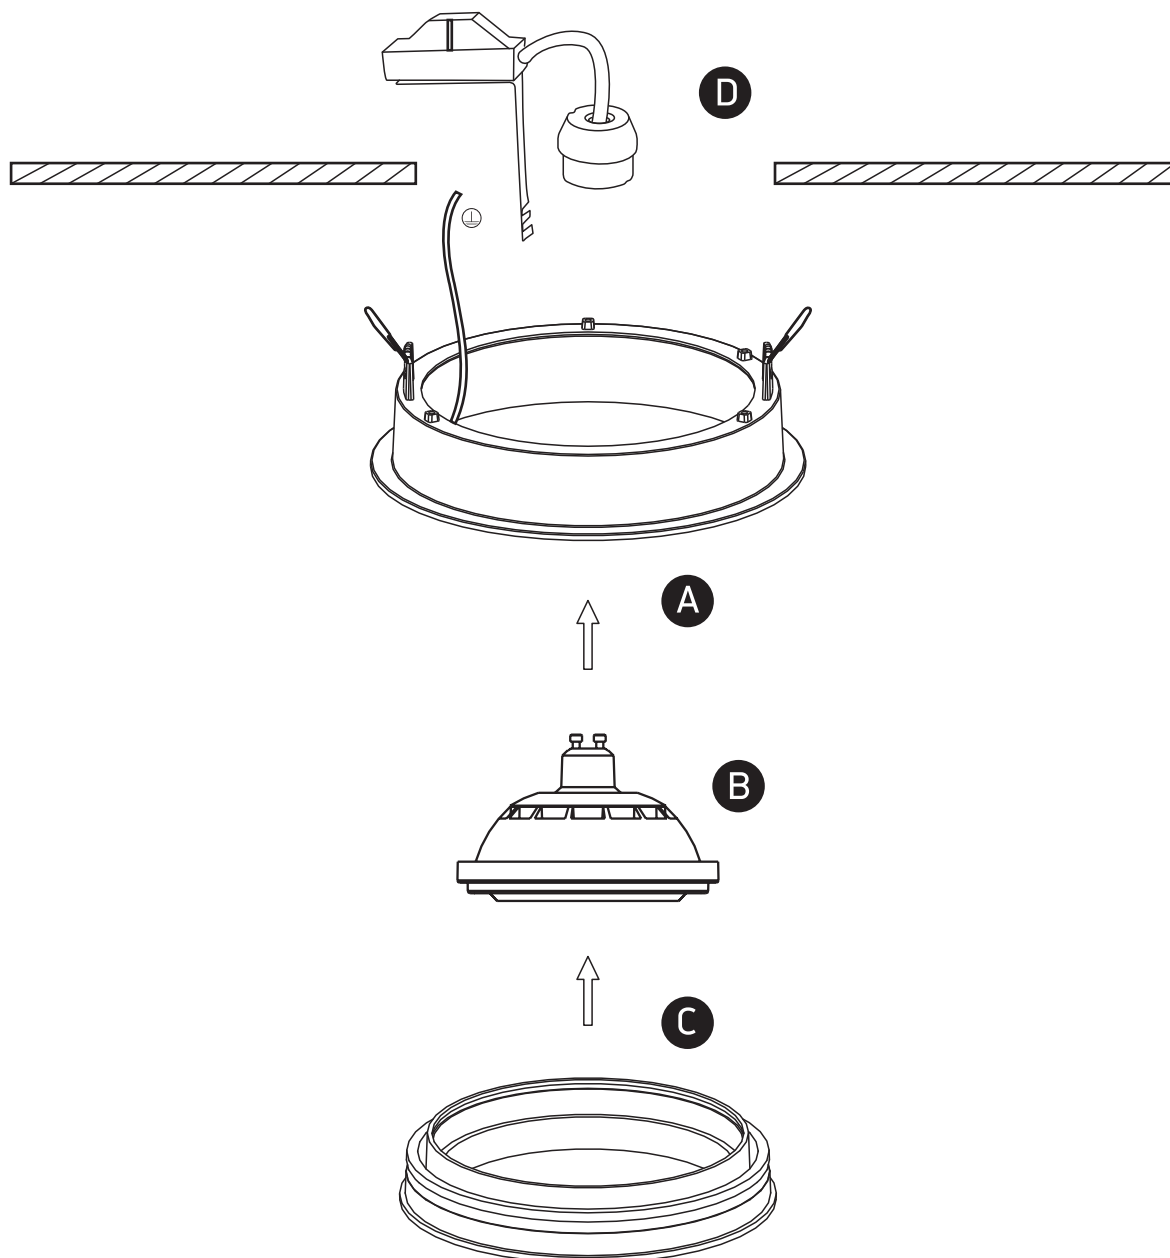

## 11110N

100-240V | R111 | GU10 | 75W | IP20 | Aluminium | Adjustable