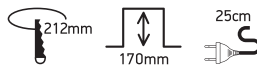

## 11110GT1

210mm

67mm

12V | R111 | G53 | 75W | IP20 | Gypsum | Adjustable