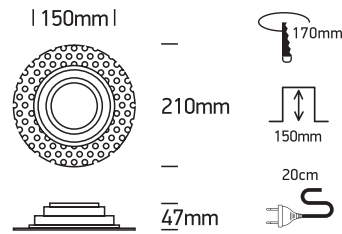

## 11110ATR

100-240V | R111 | GU10 | 75W | IP20 | Trimless | Die cast | Adjustable