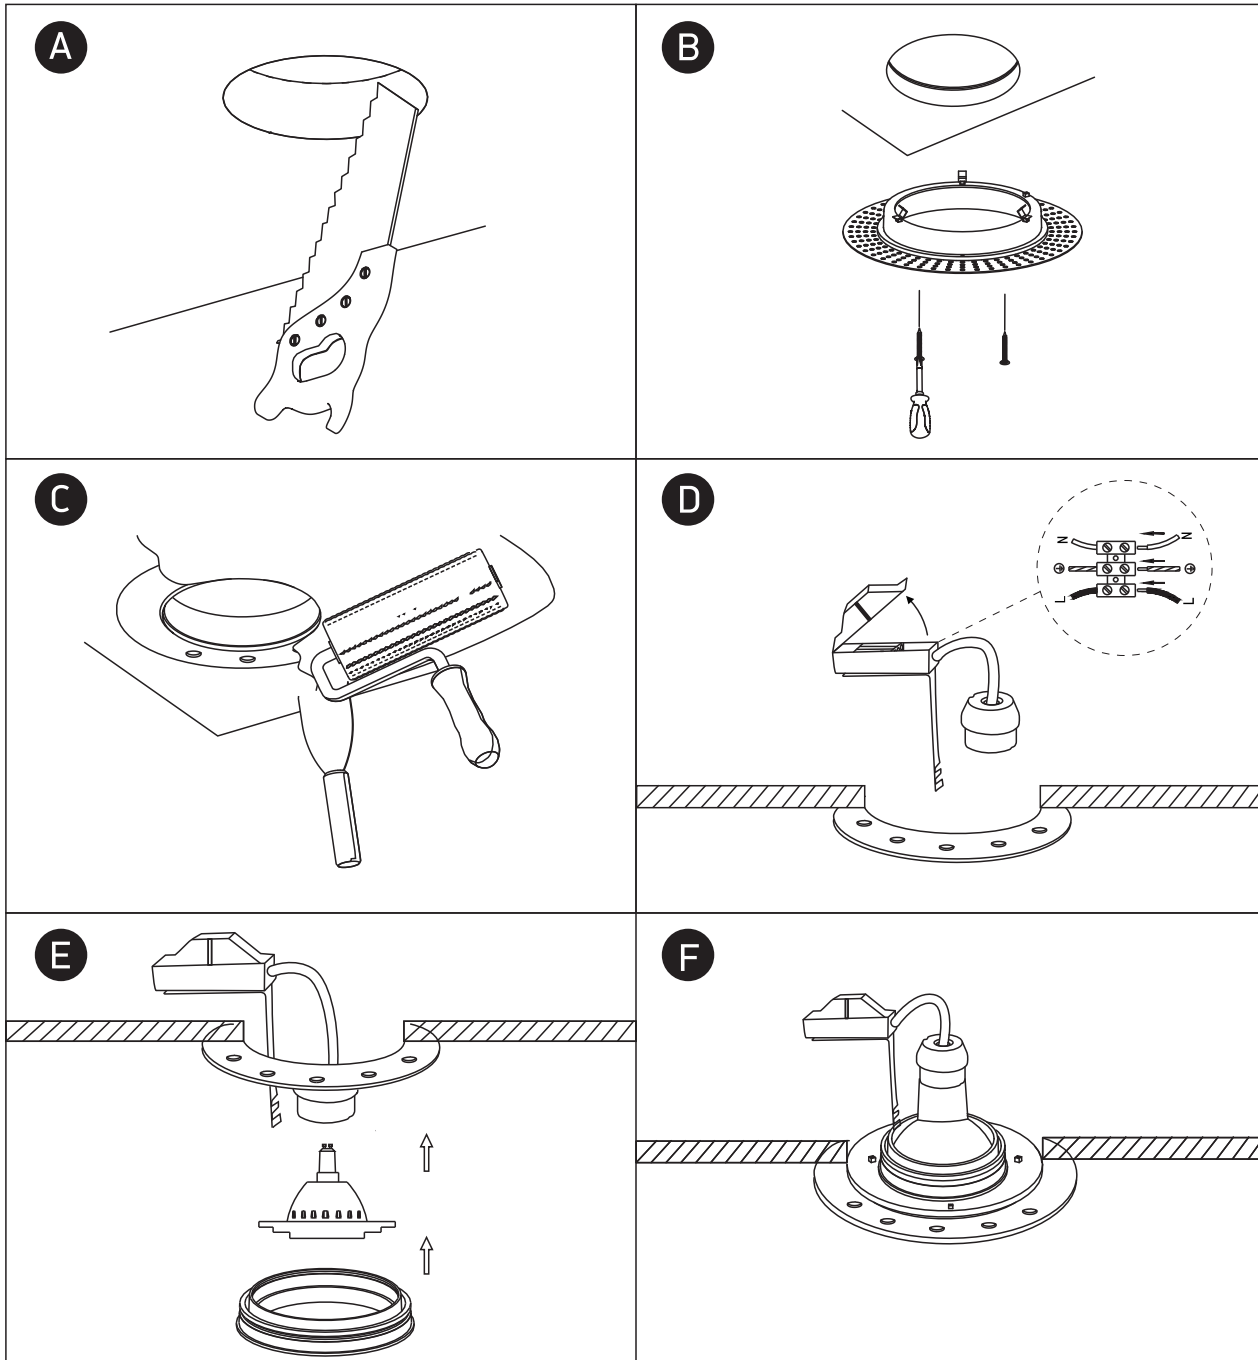

## 11110ATR

100-240V | R111 | GU10 | 75W | IP20 | Trimless | Die cast | Adjustable