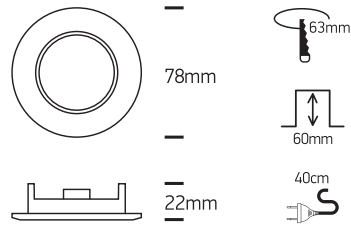

## 10105X

12V | MR16 | GU5,3 | 50W | IP20 | Die cast