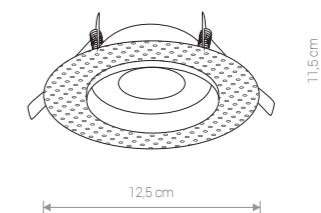

cut out \varnothing 7,5 cm

CHARLIE

aluminium, szkło / aluminium, glass /
алюминий, стекло

8366 ○ WH 8367 ● BL

1×GU10, max 15W

IP54 / IP20

cut out \varnothing 6,8 cm

GOLF

aluminium, szkło / aluminium, glass /
алюминий, стекло

8375 ○ WH 8376 ● BL

1×GU10, max 15W

IP54 / IP20

cut out \varnothing 7,5 cm

DELTA

aluminium, szkło / aluminium, glass /
алюминий, стекло

8368 ○ WH 8370 ● BL

1×GU10, max 15W

IP54 / IP20

cut out \varnothing 8 cm

ECHO

stal, szkło / steel, glass /
стали, стекло

8371 ○ WH 8372 ● BL

1×GU10, max 15W

IP54 / IP20