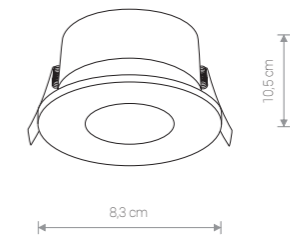

cut out \varnothing 7,5 cm

CHARLIE

aluminium, szkło / aluminium, glass /
алюминий, стекло

8366 ○ WH 8367 ● BL

1×GU10, max 15W

IP54 / IP20

cut out \varnothing 6,8 cm

GOLF

aluminium, szkło / aluminium, glass /
алюминий, стекло

8375 ○ WH 8376 ● BL

1×GU10, max 15W

IP54 / IP20

cut out \varnothing 7,5 cm

DELTA

aluminium, szkło / aluminium, glass /
алюминий, стекло

8368 ○ WH 8370 ● BL

1×GU10, max 15W

IP54 / IP20

cut out \varnothing 8 cm

ECHO

stal, szkło / steel, glass /
стали, стекло

8371 ○ WH 8372 ● BL

1×GU10, max 15W

IP54 / IP20