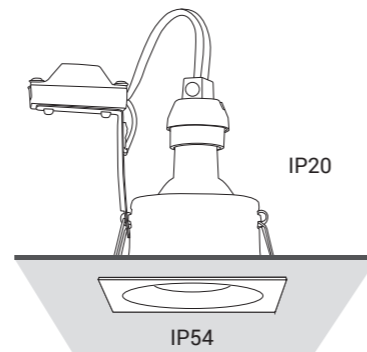

cut out \varnothing 7,5 cm

CHARLIE

aluminium, szkło / aluminium, glass /
алюминий, стекло

8366 ○ WH 8367 ● BL

1×GU10, max 15W

IP54 / IP20

cut out \varnothing 6,8 cm

GOLF

aluminium, szkło / aluminium, glass /
алюминий, стекло

8375 ○ WH 8376 ● BL

1×GU10, max 15W

IP54 / IP20

cut out \varnothing 7,5 cm

DELTA

aluminium, szkło / aluminium, glass /
алюминий, стекло

8368 ○ WH 8370 ● BL

1×GU10, max 15W

IP54 / IP20

cut out \varnothing 8 cm

ECHO

stal, szkło / steel, glass /
стали, стекло

8371 ○ WH 8372 ● BL

1×GU10, max 15W

IP54 / IP20