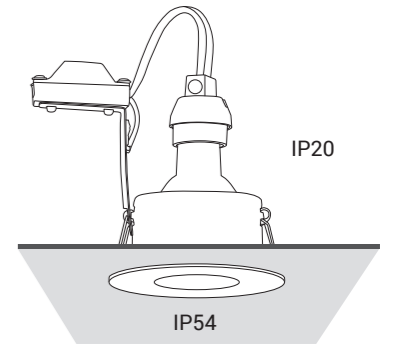

cut out \varnothing 7,5 cm

CHARLIE

aluminium, szkło / aluminium, glass /
алюминий, стекло

8366 ○ WH 8367 ● BL

1×GU10, max 15W

IP54 / IP20

cut out \varnothing 6,8 cm

GOLF

aluminium, szkło / aluminium, glass /
алюминий, стекло

8375 ○ WH 8376 ● BL

1×GU10, max 15W

IP54 / IP20

cut out \varnothing 7,5 cm

DELTA

aluminium, szkło / aluminium, glass /
алюминий, стекло

8368 ○ WH 8370 ● BL

1×GU10, max 15W

IP54 / IP20

cut out \varnothing 8 cm

ECHO

stal, szkło / steel, glass /
стали, стекло

8371 ○ WH 8372 ● BL

1×GU10, max 15W

IP54 / IP20