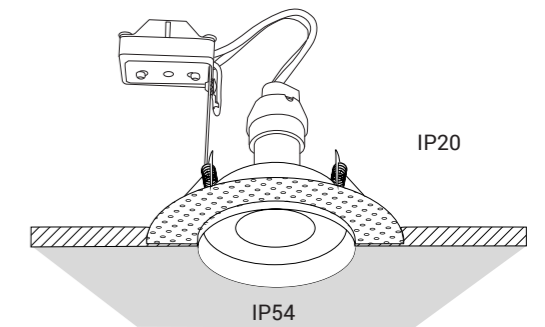

cut out \varnothing 7,5 cm

CHARLIE

aluminium, szkło / aluminium, glass /
алюминий, стекло

8366 ○ WH 8367 ● BL

1×GU10, max 15W

IP54 / IP20

cut out \varnothing 6,8 cm

GOLF

aluminium, szkło / aluminium, glass /
алюминий, стекло

8375 ○ WH 8376 ● BL

1×GU10, max 15W

IP54 / IP20

cut out \varnothing 7,5 cm

DELTA

aluminium, szkło / aluminium, glass /
алюминий, стекло

8368 ○ WH 8370 ● BL

1×GU10, max 15W

IP54 / IP20

cut out \varnothing 8 cm

ECHO

stal, szkło / steel, glass /
стали, стекло

8371 ○ WH 8372 ● BL

1×GU10, max 15W

IP54 / IP20