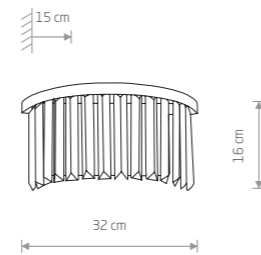

CRISTAL 7633

CRISTAL M 7616

CRISTAL

crystal, painted steel

7632 7633

2xE14, max 60W

CRISTAL L 7631

CRISTAL 7632