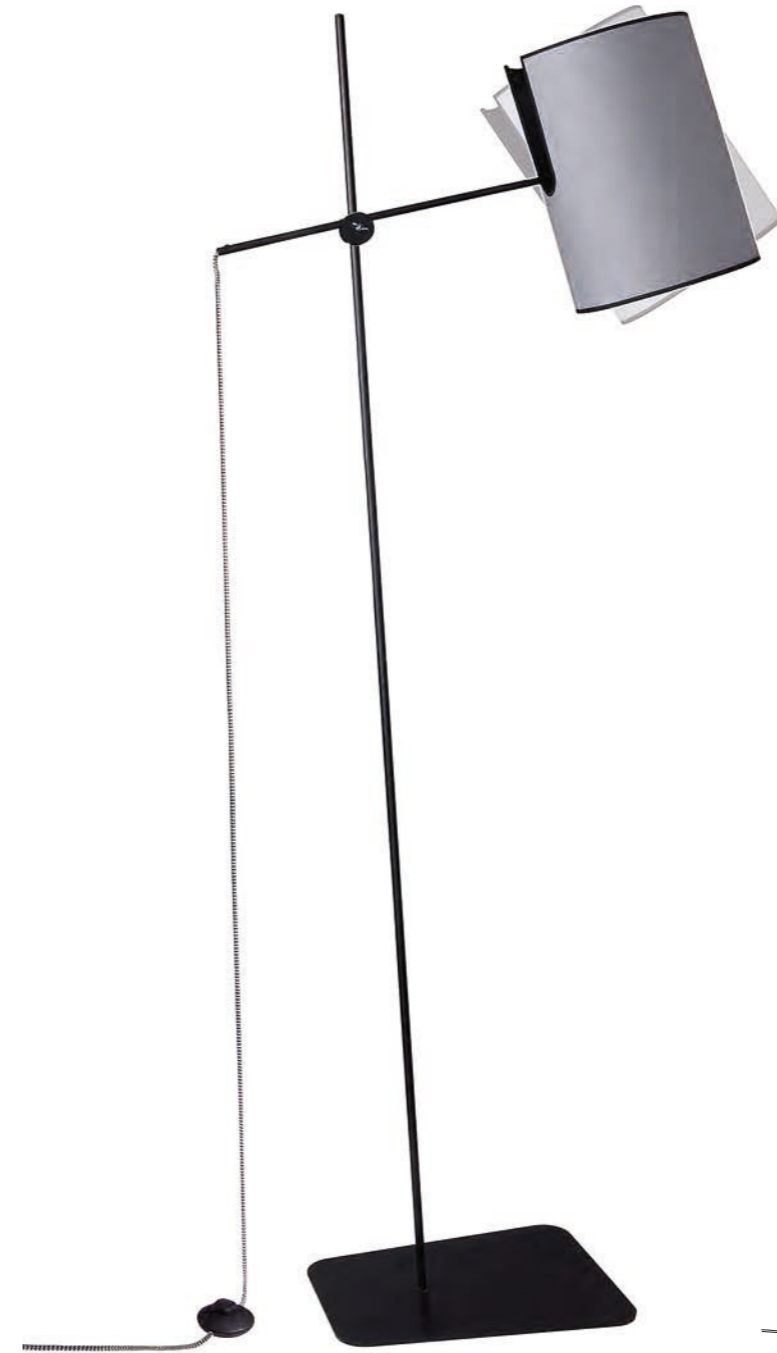

TRIFLE 7760

7758 7760 7761 8077

8078 8080 8076 8075

**TRIFLE**

fabric, painted aluminum

- 7758
- 7760
- 7761
- 8076
- 8077
- 8078
- 8080
- 8075

1xG9, max 10W only LED

**ZELDA**

fabric, painted steel

- 6010

1xE27, max 60W