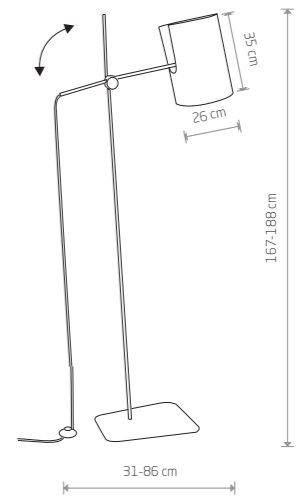

TRIFLE 7760

7758 7760 7761 8077

8078 8080 8076 8075

**TRIFLE**

fabric, painted aluminum

- 7758
- 7760
- 7761
- 8076
- 8077
- 8078
- 8080
- 8075

1xG9, max 10W only LED

**ZELDA**

fabric, painted steel

- 6010

1xE27, max 60W