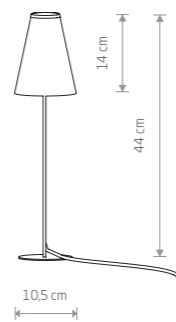

TRIFLE 7760

7758 7760 7761 8077

8078 8080 8076 8075

**TRIFLE**

fabric, painted aluminum

- 7758
- 7760
- 7761
- 8076
- 8077
- 8078
- 8080
- 8075

1xG9, max 10W only LED

**ZELDA**

fabric, painted steel

- 6010

1xE27, max 60W