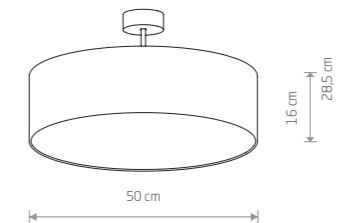

6772 6773 6774

3xE27, max 60W

VIVIANE

fabric, glass, chrome

6391 6532 6390

3xE27, max 60W

VIOLET

fabric, plastic, painted steel