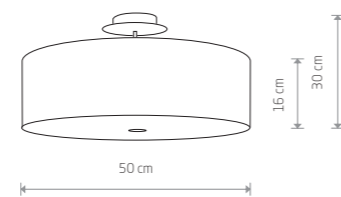

6772 6773 6774

3xE27, max 60W

VIVIANE

fabric, glass, chrome

6391 6532 6390

3xE27, max 60W

VIOLET

fabric, plastic, painted steel