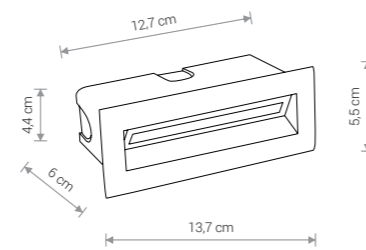

SIDEWALK ROUND LED

aluminium, PC / aluminium, PC / алюминий, PC

8147 ● BL

SIDEWALK SQUARE LED

aluminium, PC / aluminium, PC / алюминий, PC

8148 ● BL

BAY LED S

aluminium, PC / aluminium, PC / алюминий, PC

8164 ● BL

BAY LED M

aluminium, PC / aluminium, PC / алюминий, PC

8165 ● BL

| Item No. | POWER | COLOUR TEMP. | LUMINOUS FLUX | BEAM ANGLE | COLOUR RENDERING INDEX (CRI ≥) | INPUT | POWER FACTOR | SAFETY CLASS | INGRESS PROTECTION | LIFETIME |
|----------|-------|--------------|---------------|------------|--------------------------------|--------------------|--------------|--------------|--------------------|----------|
| 8164 | 3W | 3000K | 220 lm | 54° | 80 | ~220-230V, 50/60Hz | 0,5 | ⊕ | IP65 | 10 000h |
| 8165 | 5W | 3000K | 380 lm | 51° | 80 | ~220-230V, 50/60Hz | 0,5 | ⊕ | IP65 | 10 000h |