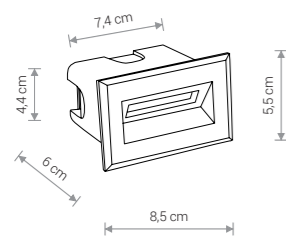

SIDEWALK ROUND LED

aluminium, PC / aluminium, PC / алюминий, PC

8147 ● BL

SIDEWALK SQUARE LED

aluminium, PC / aluminium, PC / алюминий, PC

8148 ● BL

BAY LED S

aluminium, PC / aluminium, PC / алюминий, PC

8164 ● BL

BAY LED M

aluminium, PC / aluminium, PC / алюминий, PC

8165 ● BL

| Item No. | POWER | COLOUR TEMP. | LUMINOUS FLUX | BEAM ANGLE | COLOUR RENDERING INDEX (CRI ≥) | INPUT | POWER FACTOR | SAFETY CLASS | INGRESS PROTECTION | LIFETIME |
|----------|-------|--------------|---------------|------------|--------------------------------|--------------------|--------------|--------------|--------------------|----------|
| 8164 | 3W | 3000K | 220 lm | 54° | 80 | ~220-230V, 50/60Hz | 0,5 | ⊕ | IP65 | 10 000h |
| 8165 | 5W | 3000K | 380 lm | 51° | 80 | ~220-230V, 50/60Hz | 0,5 | ⊕ | IP65 | 10 000h |