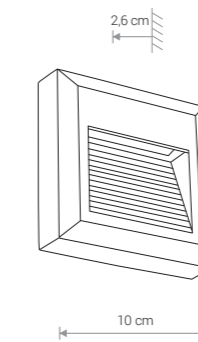

SIDEWALK ROUND LED

aluminium, PC / aluminium, PC / алюминий, PC

8147 ● BL

SIDEWALK SQUARE LED

aluminium, PC / aluminium, PC / алюминий, PC

8148 ● BL

BAY LED S

aluminium, PC / aluminium, PC / алюминий, PC

8164 ● BL

BAY LED M

aluminium, PC / aluminium, PC / алюминий, PC

8165 ● BL

| Item No. | POWER | COLOUR TEMP. | LUMINOUS FLUX | BEAM ANGLE | COLOUR RENDERING INDEX (CRI ≥) | INPUT | POWER FACTOR | SAFETY CLASS | INGRESS PROTECTION | LIFETIME |
|----------|-------|--------------|---------------|------------|--------------------------------|--------------------|--------------|--------------|--------------------|----------|
| 8164 | 3W | 3000K | 220 lm | 54° | 80 | ~220-230V, 50/60Hz | 0,5 | ⊕ | IP65 | 10 000h |
| 8165 | 5W | 3000K | 380 lm | 51° | 80 | ~220-230V, 50/60Hz | 0,5 | ⊕ | IP65 | 10 000h |