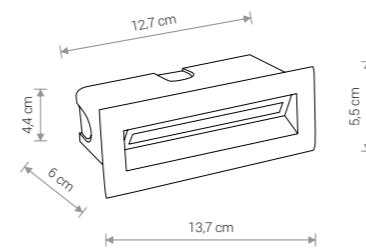

SIDEWALK ROUND LED

aluminium, PC / aluminium, PC / алюминий, PC

8147 ● BL

SIDEWALK SQUARE LED

aluminium, PC / aluminium, PC / алюминий, PC

8148 ● BL

BAY LED S

aluminium, PC / aluminium, PC / алюминий, PC

8164 ● BL

BAY LED M

aluminium, PC / aluminium, PC / алюминий, PC

8165 ● BL

Item No.	POWER	COLOUR TEMP.	LUMINOUS FLUX	BEAM ANGLE	COLOUR RENDERING INDEX (CRI ≥)	INPUT	POWER FACTOR	SAFETY CLASS	INGRESS PROTECTION	LIFETIME
8164	3W	3000K	220 lm	54°	80	~220-230V, 50/60Hz	0,5	⊕	IP65	10 000h
8165	5W	3000K	380 lm	51°	80	~220-230V, 50/60Hz	0,5	⊕	IP65	10 000h