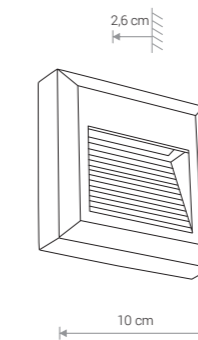

SIDEWALK ROUND LED

aluminium, PC / aluminium, PC / алюминий, PC

8147 ● BL

SIDEWALK SQUARE LED

aluminium, PC / aluminium, PC / алюминий, PC

8148 ● BL

BAY LED S

aluminium, PC / aluminium, PC / алюминий, PC

8164 ● BL

BAY LED M

aluminium, PC / aluminium, PC / алюминий, PC

8165 ● BL

Item No.	POWER	COLOUR TEMP.	LUMINOUS FLUX	BEAM ANGLE	COLOUR RENDERING INDEX (CRI ≥)	INPUT	POWER FACTOR	SAFETY CLASS	INGRESS PROTECTION	LIFETIME
8164	3W	3000K	220 lm	54°	80	~220-230V, 50/60Hz	0,5	⊕	IP65	10 000h
8165	5W	3000K	380 lm	51°	80	~220-230V, 50/60Hz	0,5	⊕	IP65	10 000h