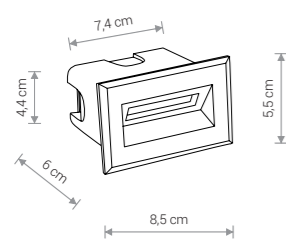

SIDEWALK ROUND LED

aluminium, PC / aluminium, PC / алюминий, PC

8147 ● BL

SIDEWALK SQUARE LED

aluminium, PC / aluminium, PC / алюминий, PC

8148 ● BL

BAY LED S

aluminium, PC / aluminium, PC / алюминий, PC

8164 ● BL

BAY LED M

aluminium, PC / aluminium, PC / алюминий, PC

8165 ● BL

Item No.	POWER	COLOUR TEMP.	LUMINOUS FLUX	BEAM ANGLE	COLOUR RENDERING INDEX (CRI ≥)	INPUT	POWER FACTOR	SAFETY CLASS	INGRESS PROTECTION	LIFETIME
8164	3W	3000K	220 lm	54°	80	~220-230V, 50/60Hz	0,5	⊕	IP65	10 000h
8165	5W	3000K	380 lm	51°	80	~220-230V, 50/60Hz	0,5	⊕	IP65	10 000h

Item No.	POWER	COLOUR TEMP.	LUMINOUS FLUX	BEAM ANGLE	COLOUR RENDERING INDEX (CRI ≥)	INPUT	POWER FACTOR	SAFETY CLASS	INGRESS PROTECTION	LIFETIME
8147	1,6W	3000K	61 lm	120°	80	~220-230V, 50/60Hz	0,5	⊕	IP54	20 000h
8148	1,6W	3000K	61 lm	120°	80	~220-230V, 50/60Hz	0,5	⊕	IP54	20 000h