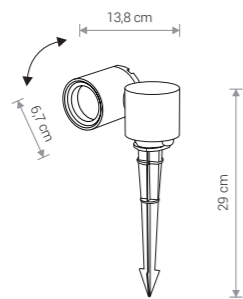

TUBINGS 8160 BL

TUBINGS

aluminium, szkło / aluminum, glass / алюминий, стекло

8160 ● BL

1xGU10, max 35W, only LED

IP54

TUBINGS 8161 BL

TUBINGS

aluminium, szkło / aluminum, glass / алюминий, стекло

8161 ● BL

1xGU10, max 35W, only LED

IP54

TUBINGS 8158 BL

TUBINGS

aluminium, szkło / aluminum, glass / алюминий, стекло

8158 ● BL

1xGU10, max 35W, only LED

IP54

PAT LED 8162 BL

cut out ø 5,6 cm

PAT LED

aluminium, PC / aluminium, PC / алюминий, PC

8162 ● BL

cut out ø 5,7 cm

CIRCLET LED

aluminium, PC / aluminium, PC / алюминий, PC

8163 ● BL

Item No.	POWER	COLOUR TEMP.	LUMINOUS FLUX	BEAM ANGLE	COLOUR RENDERING INDEX (CRI ≥)	INPUT	POWER FACTOR	SAFETY CLASS	INGRESS PROTECTION	LIFETIME
8162	3W	3000K	12 lm	25°	80	~220-230V, 50/60Hz	0,5	⊕	IP65	10 000h
8163	3W	3000K	120 lm	47°	80	~220-230V, 50/60Hz	0,5	⊕	IP65	10 000h