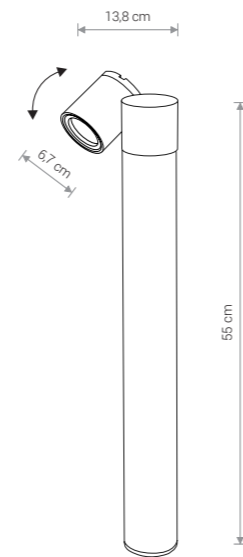

TUBINGS 8160 BL

TUBINGS

aluminium, szkło / aluminum, glass / алюминий, стекло

8160 ● BL

1xGU10, max 35W, only LED

IP54

TUBINGS 8161 BL

TUBINGS

aluminium, szkło / aluminum, glass / алюминий, стекло

8161 ● BL

1xGU10, max 35W, only LED

IP54

TUBINGS 8158 BL

TUBINGS

aluminium, szkło / aluminum, glass / алюминий, стекло

8158 ● BL

1xGU10, max 35W, only LED

IP54

PAT LED 8162 BL

cut out ø 5,6 cm

PAT LED

aluminium, PC / aluminium, PC / алюминий, PC

8162 ● BL

cut out ø 5,7 cm

CIRCLET LED

aluminium, PC / aluminium, PC / алюминий, PC

8163 ● BL

Item No.	POWER	COLOUR TEMP.	LUMINOUS FLUX	BEAM ANGLE	COLOUR RENDERING INDEX (CRI ≥)	INPUT	POWER FACTOR	SAFETY CLASS	INGRESS PROTECTION	LIFETIME
8162	3W	3000K	12 lm	25°	80	~220-230V, 50/60Hz	0,5	⊕	IP65	10 000h
8163	3W	3000K	120 lm	47°	80	~220-230V, 50/60Hz	0,5	⊕	IP65	10 000h