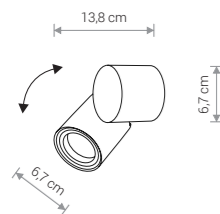

TUBINGS 8160 BL

TUBINGS

aluminium, szkło / aluminum, glass / алюминий, стекло

8160 ● BL

1xGU10, max 35W, only LED

IP54

TUBINGS 8161 BL

TUBINGS

aluminium, szkło / aluminum, glass / алюминий, стекло

8161 ● BL

1xGU10, max 35W, only LED

IP54

TUBINGS 8158 BL

TUBINGS

aluminium, szkło / aluminum, glass / алюминий, стекло

8158 ● BL

1xGU10, max 35W, only LED

IP54

PAT LED 8162 BL

cut out ø 5,6 cm

PAT LED

aluminium, PC / aluminium, PC / алюминий, PC

8162 ● BL

cut out ø 5,7 cm

CIRCLET LED

aluminium, PC / aluminium, PC / алюминий, PC

8163 ● BL

Item No.	POWER	COLOUR TEMP.	LUMINOUS FLUX	BEAM ANGLE	COLOUR RENDERING INDEX (CRI ≥)	INPUT	POWER FACTOR	SAFETY CLASS	INGRESS PROTECTION	LIFETIME
8162	3W	3000K	12 lm	25°	80	~220-230V, 50/60Hz	0,5	⊕	IP65	10 000h
8163	3W	3000K	120 lm	47°	80	~220-230V, 50/60Hz	0,5	⊕	IP65	10 000h