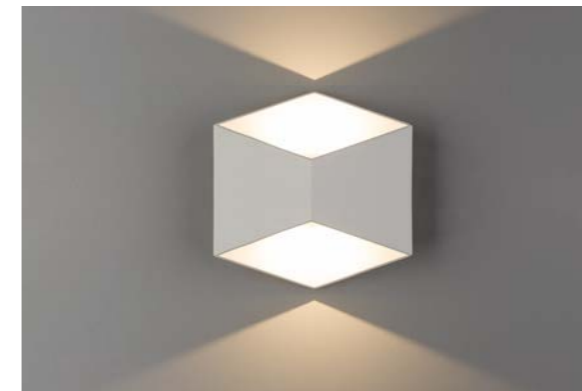

ELLIPSES LED 8140 WH

ELLIPSES LED 8182 BL

ELLIPSES LED 8181 BL/G

ELLIPSES LED

aluminium / aluminum / алюминий

8181  BL/G 8182  BL 8140  WH

Item No.	POWER	COLOUR TEMP.	LUMINOUS FLUX	BEAM ANGLE	COLOUR RENDERING INDEX (CRI ≥)	INPUT	POWER FACTOR	SAFETY CLASS	INGRESS PROTECTION	LIFETIME
8181	2x5W	3000K	600 lm	180°	90	~220-230V, 50/60Hz	0,5	⊕	IP54	10 000h
8182	2x5W	3000K	600 lm	180°	90	~220-230V, 50/60Hz	0,5	⊕	IP54	10 000h
8140	2x5W	3000K	600 lm	180°	90	~220-230V, 50/60Hz	0,5	⊕	IP54	10 000h

TRIANGLES LED 8143 WH

TRIANGLES LED 8142 BL

TRIANGLES LED 8141 BL/G

TRIANGLES LED

aluminium / aluminum / алюминий

8141  BL/G 8142  BL 8143  WH

Item No.	POWER	COLOUR TEMP.	LUMINOUS FLUX	BEAM ANGLE	COLOUR RENDERING INDEX (CRI ≥)	INPUT	POWER FACTOR	SAFETY CLASS	INGRESS PROTECTION	LIFETIME
8141	2x5W	3000K	450 lm	180°	90	~220-230V, 50/60Hz	0,5	⊕	IP54	10 000h
8142	2x5W	3000K	450 lm	180°	90	~220-230V, 50/60Hz	0,5	⊕	IP54	10 000h
8143	2x5W	3000K	450 lm	180°	90	~220-230V, 50/60Hz	0,5	⊕	IP54	10 000h