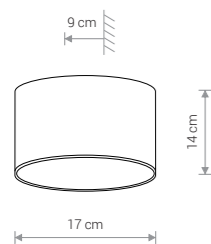

ELLIPSES LED 8140 WH

ELLIPSES LED 8182 BL

ELLIPSES LED 8181 BL/G

ELLIPSES LED

aluminium / aluminum / алюминий

8181  BL/G 8182  BL 8140  WH

Item No.	POWER	COLOUR TEMP.	LUMINOUS FLUX	BEAM ANGLE	COLOUR RENDERING INDEX (CRI ≥)	INPUT	POWER FACTOR	SAFETY CLASS	INGRESS PROTECTION	LIFETIME
8181	2x5W	3000K	600 lm	180°	90	~220-230V, 50/60Hz	0,5	⊕	IP54	10 000h
8182	2x5W	3000K	600 lm	180°	90	~220-230V, 50/60Hz	0,5	⊕	IP54	10 000h
8140	2x5W	3000K	600 lm	180°	90	~220-230V, 50/60Hz	0,5	⊕	IP54	10 000h

TRIANGLES LED 8143 WH

TRIANGLES LED 8142 BL

TRIANGLES LED 8141 BL/G

TRIANGLES LED

aluminium / aluminum / алюминий

8141  BL/G 8142  BL 8143  WH

Item No.	POWER	COLOUR TEMP.	LUMINOUS FLUX	BEAM ANGLE	COLOUR RENDERING INDEX (CRI ≥)	INPUT	POWER FACTOR	SAFETY CLASS	INGRESS PROTECTION	LIFETIME
8141	2x5W	3000K	450 lm	180°	90	~220-230V, 50/60Hz	0,5	⊕	IP54	10 000h
8142	2x5W	3000K	450 lm	180°	90	~220-230V, 50/60Hz	0,5	⊕	IP54	10 000h
8143	2x5W	3000K	450 lm	180°	90	~220-230V, 50/60Hz	0,5	⊕	IP54	10 000h