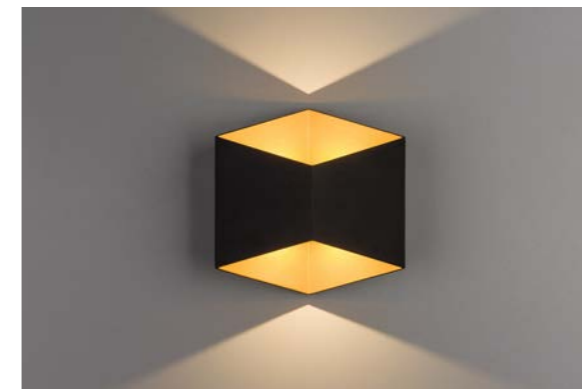

ELLIPSES LED 8140 WH

ELLIPSES LED 8182 BL

ELLIPSES LED 8181 BL/G

ELLIPSES LED

aluminium / aluminum / алюминий

8181  BL/G 8182  BL 8140  WH

Item No.	POWER	COLOUR TEMP.	LUMINOUS FLUX	BEAM ANGLE	COLOUR RENDERING INDEX (CRI ≥)	INPUT	POWER FACTOR	SAFETY CLASS	INGRESS PROTECTION	LIFETIME
8181	2x5W	3000K	600 lm	180°	90	~220-230V, 50/60Hz	0,5	⊕	IP54	10 000h
8182	2x5W	3000K	600 lm	180°	90	~220-230V, 50/60Hz	0,5	⊕	IP54	10 000h
8140	2x5W	3000K	600 lm	180°	90	~220-230V, 50/60Hz	0,5	⊕	IP54	10 000h

TRIANGLES LED 8143 WH

TRIANGLES LED 8142 BL

TRIANGLES LED 8141 BL/G

TRIANGLES LED

aluminium / aluminum / алюминий

8141  BL/G 8142  BL 8143  WH

Item No.	POWER	COLOUR TEMP.	LUMINOUS FLUX	BEAM ANGLE	COLOUR RENDERING INDEX (CRI ≥)	INPUT	POWER FACTOR	SAFETY CLASS	INGRESS PROTECTION	LIFETIME
8141	2x5W	3000K	450 lm	180°	90	~220-230V, 50/60Hz	0,5	⊕	IP54	10 000h
8142	2x5W	3000K	450 lm	180°	90	~220-230V, 50/60Hz	0,5	⊕	IP54	10 000h
8143	2x5W	3000K	450 lm	180°	90	~220-230V, 50/60Hz	0,5	⊕	IP54	10 000h