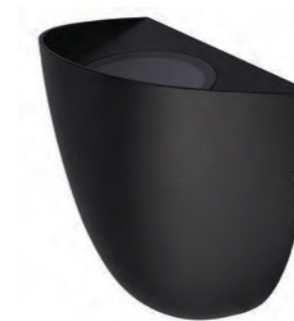

EXE

aluminium, szkło / aluminium, glass /
алюминий, стекло

8331 ● BL

1xGU10, max 35W

IP54

EXE

aluminium, szkło / aluminium, glass /
алюминий, стекло

8330 ● BL

2xGU10, max 35W

IP54

SINUS

aluminium, szkło / aluminium, glass /
алюминий, стекло

8144 ● BL

1xGU10, max 35W

IP54