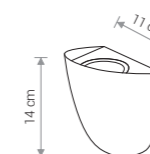

EXE

aluminium, szkło / aluminium, glass /
алюминий, стекло

8331 ● BL

1xGU10, max 35W

IP54

EXE

aluminium, szkło / aluminium, glass /
алюминий, стекло

8330 ● BL

2xGU10, max 35W

IP54

SINUS

aluminium, szkło / aluminium, glass /
алюминий, стекло

8144 ● BL

1xGU10, max 35W

IP54