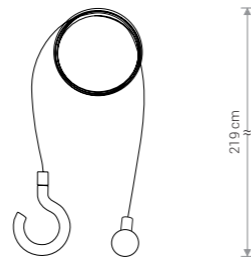

PICNIC LED 8177 GR

PICNIC LED 8178 WH

PICNIC LED

aluminium / aluminum / алюминий

8178 ○ WH 8177 ● GR

HANGING SET FOR PICNIC
8107 WH

HANGING SET FOR PICNIC
8106 GR

HANGING SET
FOR PICNIC

aluminium, stal / aluminum, steel / алюминий, стали

8107 ○ WH 8106 ● GR

Lampa bezprzewodowa

- Ładowarka MICRO USB (w zestawie)
- Czas pełnego ładowania 5-8 h
- Czas pracy 12 h
- Włącznik dotykowy
- Ściemniacz

Item No.	POWER	COLOUR TEMP.	LUMINOUS FLUX	BEAM ANGLE	COLOUR RENDERING INDEX (CRI ≥)	INPUT	SAFETY CLASS	INGRESS PROTECTION	LIFETIME
8177	2,2W	3000K	155 lm	46°	84	DC 3,7V	□	IP54	30 000h
8178	2,2W	3000K	155 lm	46°	84	DC 3,7V	□	IP54	30 000h