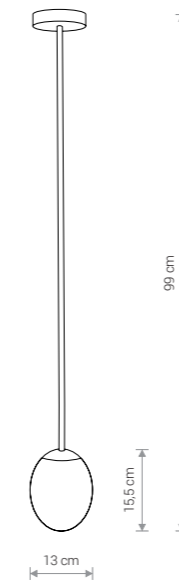

ICE EGG B 8125 BL

### ICE EGG A

stal lakierowana, szkło / painted steel, glass /  
лакированная сталь, стекло

8124 ● BL

1×G9, max 25W

IP44

### ICE EGG C

aluminium, szkło / aluminium, glass /  
алюминий, стекло

8132 ● BL

1×G9, max 25W

IP44

### ICE EGG B

stal lakierowana, szkło / painted steel, glass /  
лакированная сталь, стекло

8125 ● BL

1×G9, max 25W

IP44