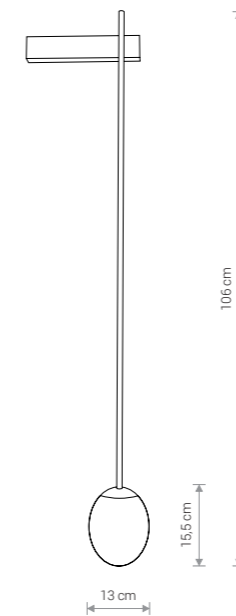

ICE EGG B 8125 BL

### ICE EGG A

stal lakierowana, szkło / painted steel, glass /  
лакированная сталь, стекло

8124 ● BL

1×G9, max 25W

IP44

### ICE EGG C

aluminium, szkło / aluminium, glass /  
алюминий, стекло

8132 ● BL

1×G9, max 25W

IP44

### ICE EGG B

stal lakierowana, szkło / painted steel, glass /  
лакированная сталь, стекло

8125 ● BL

1×G9, max 25W

IP44