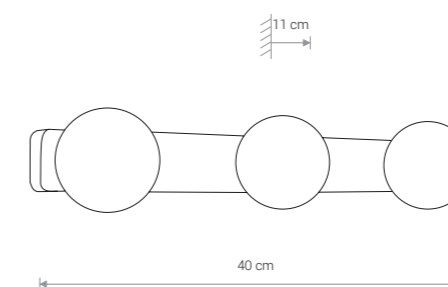

1×G9, max 25W

IP44

BRAZOS

stal lakierowana, szkło / painted steel, glass /
лакированная сталь, стекло

8057 ● BL

1×G9, max 25W

IP44

BRAZOS

stal lakierowana, szkło / painted steel, glass /
лакированная сталь, стекло

8056 ● BL

3×G9, max 25W

IP44