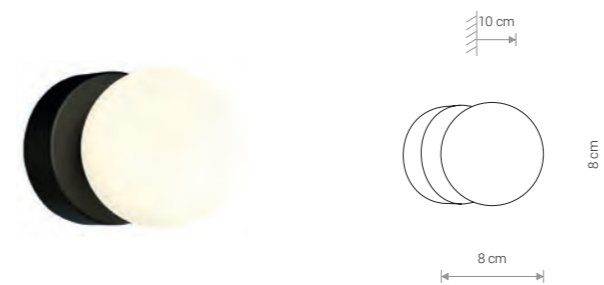

BALI

stal lakierowana, szkło / painted steel, glass /
лакированная сталь, стекло

8053 ● BL

1×E14, max 25W

IP44

SIMI

stal lakierowana, szkło / painted steel, glass /
лакированная сталь, стекло

8052 ● BL

1×G9, max 25W

IP44

BRAZOS

stal lakierowana, szkło / painted steel, glass /
лакированная сталь, стекло

8057 ● BL

1×G9, max 25W

IP44

BRAZOS