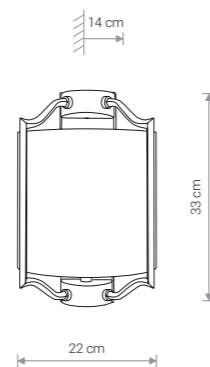

NUNTUCET 8150 CH/WH

NUNTUCET

stal chromowana, abażur / electroplated steel, shade /
гальваническая сталь, абажур

8150 CH/WH

6×E14, max 40W

NUNTUCET 8151 CH/WH

NUNTUCET

stal chromowana, abażur / electroplated steel, shade /
гальваническая сталь, абажур

8151 CH/WH

1×E14, max 40W

NEWPORT 8156 WH

NEWPORT

szkło, stal chromowana, abażur /
glass, electroplated steel, shade /
стекло, гальваническая сталь, абажур

8156 WH

6×E14, max 40W

NEWPORT 8157 WH

NEWPORT

szkło, stal chromowana, abażur /
glass, electroplated steel, shade /
стекло, гальваническая сталь, абажур

8157 WH

1×E14, max 40W