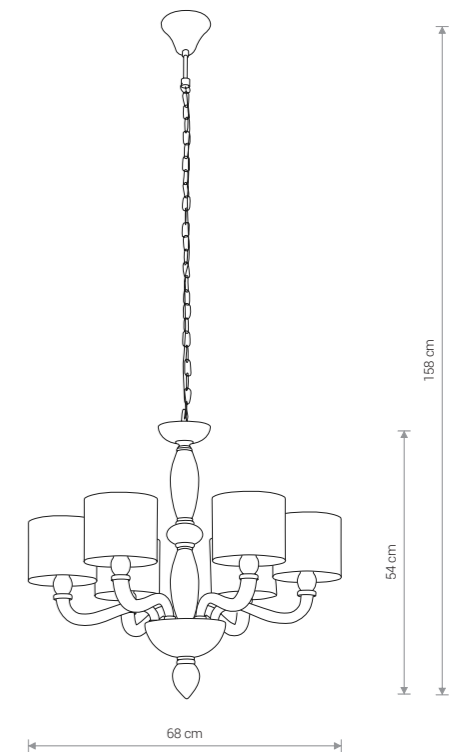

NUNTUCET 8150 CH/WH

NUNTUCET

stal chromowana, abażur / electroplated steel, shade /
гальваническая сталь, абажур

8150 CH/WH

6×E14, max 40W

NUNTUCET 8151 CH/WH

NUNTUCET

stal chromowana, abażur / electroplated steel, shade /
гальваническая сталь, абажур

8151 CH/WH

1×E14, max 40W

NEWPORT 8156 WH

NEWPORT

szkło, stal chromowana, abażur /
glass, electroplated steel, shade /
стекло, гальваническая сталь, абажур

8156 WH

6×E14, max 40W

NEWPORT 8157 WH

NEWPORT

szkło, stal chromowana, abażur /
glass, electroplated steel, shade /
стекло, гальваническая сталь, абажур

8157 WH

1×E14, max 40W