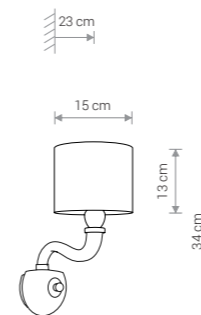

8151 CH/WH

1×E14, max 40W

NEWPORT 8156 WH

NEWPORT

szkło, stal chromowana, abażur /
glass, electroplated steel, shade /
стекло, гальваническая сталь, абажур

8156 WH

6×E14, max 40W

NEWPORT 8157 WH

NEWPORT

szkło, stal chromowana, abażur /
glass, electroplated steel, shade /
стекло, гальваническая сталь, абажур

8157 WH

1×E14, max 40W