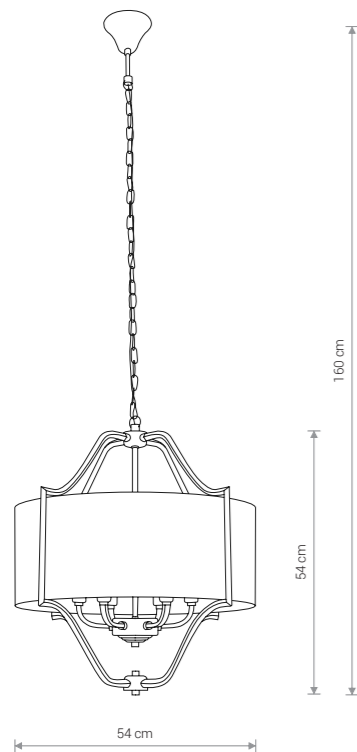

NUNTUCET 8150 CH/WH

NUNTUCET

stal chromowana, abażur / electroplated steel, shade /
гальваническая сталь, абажур

8150 CH/WH

6×E14, max 40W

NUNTUCET 8151 CH/WH

NUNTUCET

stal chromowana, abażur / electroplated steel, shade /
гальваническая сталь, абажур

8151 CH/WH

1×E14, max 40W

NEWPORT 8156 WH

NEWPORT

szkło, stal chromowana, abażur /
glass, electroplated steel, shade /
стекло, гальваническая сталь, абажур

8156 WH

6×E14, max 40W

NEWPORT 8157 WH

NEWPORT

szkło, stal chromowana, abażur /
glass, electroplated steel, shade /
стекло, гальваническая сталь, абажур

8157 WH

1×E14, max 40W