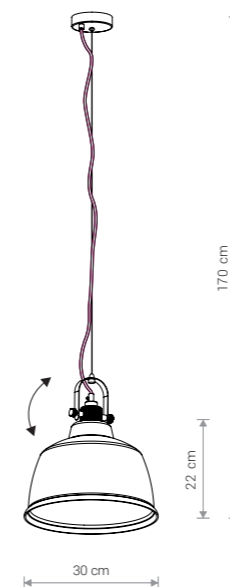

AMALFI L  
8381 G

AMALFI L 8380 SI

AMALFI L 8381 G

## AMALFI L

szkło metalizowane, stal lakierowana, mosiądz /  
metallized glass, painted steel, brass /  
металлизированное стекло, лакированная сталь, латунь

8380  SI 8381  G

 1x E27, max 40W