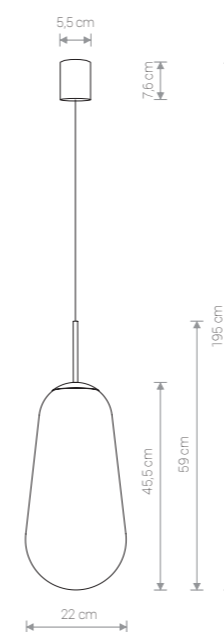

PEAR M
8672 TR/G

PEAR S
8673 TR/G

PEAR L
8671 TR/G

PEAR S

szkło, stal mosiądzowana /
glass, electroplated brass /
стекло, латунная сталь

8673 TR/G

1xE27, max 40W

PEAR M

szkło, stal mosiądzowana /
glass, electroplated brass /
стекло, латунная сталь

8672 TR/G

1xE27, max 40W

PEAR L

szkło, stal mosiądzowana /
glass, electroplated brass /
стекло, латунная сталь

8671 TR/G

1xE27, max 40W

PEAR S 8673 TR/G

PEAR M 8672 TR/G

PEAR L 8671 TR/G