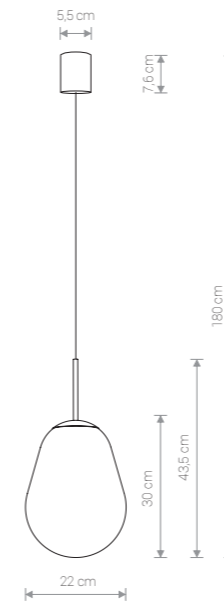

PEAR M
8672 TR/G

PEAR S
8673 TR/G

PEAR L
8671 TR/G

PEAR S

szkło, stal mosiądzowana /
glass, electroplated brass /
стекло, латунная сталь

8673 TR/G

1xE27, max 40W

PEAR M

szkło, stal mosiądzowana /
glass, electroplated brass /
стекло, латунная сталь

8672 TR/G

1xE27, max 40W

PEAR L

szkło, stal mosiądzowana /
glass, electroplated brass /
стекло, латунная сталь

8671 TR/G

1xE27, max 40W

PEAR S 8673 TR/G

PEAR M 8672 TR/G

PEAR L 8671 TR/G