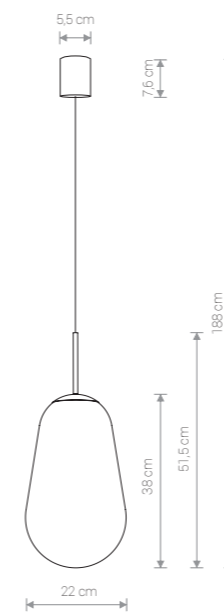

PEAR M
8672 TR/G

PEAR S
8673 TR/G

PEAR L
8671 TR/G

PEAR S

szkło, stal mosiądzowana /
glass, electroplated brass /
стекло, латунная сталь

8673 TR/G

1xE27, max 40W

PEAR M

szkło, stal mosiądzowana /
glass, electroplated brass /
стекло, латунная сталь

8672 TR/G

1xE27, max 40W

PEAR L

szkło, stal mosiądzowana /
glass, electroplated brass /
стекло, латунная сталь

8671 TR/G

1xE27, max 40W

PEAR S 8673 TR/G

PEAR M 8672 TR/G

PEAR L 8671 TR/G