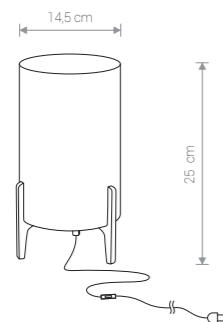

ROCKET 8490 WH

ROCKET 8448 GY

## ROCKET

abażur, sklejk / shade, plywood / абажур, дерево

8490 ○ WH    8448 ● GY

Ⓛ 1×E27, max 40W

ROCKET 8490 WH