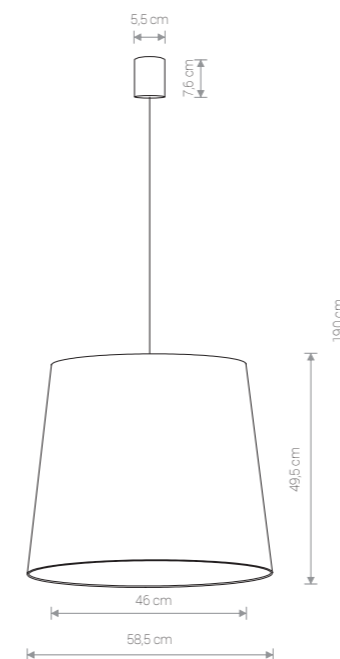

CONE L 8438 V WH

**CONE M** 8443 V NB/G

**CONE M** 8442 V WH

**CONE M** 8441 V PI/WH

**CONE L** 8438 V WH

**CONE L** 8437 V PI/WH

**CONE L** 8440 NB/G

### CONE M

aksamit / velvet / бархат

8441 V PI/WH 8443 V NB/G 8442 V WH

1x E27, max 60W

### CONE L

aksamit / velvet / бархат

8437 V PI/WH 8440 V NB/G 8438 V WH

1x E27, max 60W