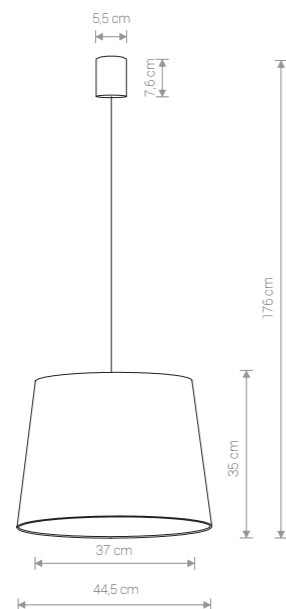

CONE L 8438 V WH

**CONE M** 8443 V NB/G

**CONE M** 8442 V WH

**CONE M** 8441 V PI/WH

**CONE L** 8438 V WH

**CONE L** 8437 V PI/WH

**CONE L** 8440 NB/G

### CONE M

aksamit / velvet / бархат

8441 V PI/WH 8443 V NB/G 8442 V WH

1x E27, max 60W

### CONE L

aksamit / velvet / бархат

8437 V PI/WH 8440 V NB/G 8438 V WH

1x E27, max 60W