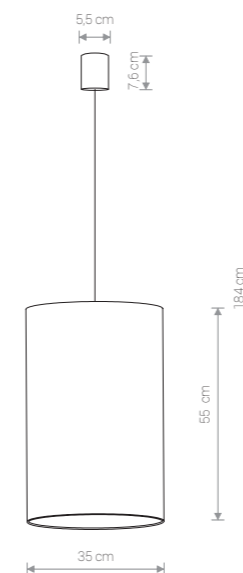

BARREL L  
8446 V NB/G

BARREL L 8445 V WH

BARREL L 8444 V PI/WH

### BARREL L

aksamit / velvet / бархат

8444 ● V PI/WH 8446 ● V NB/G 8445 ○ V WH

Ⓛ 1×E27, max 60W